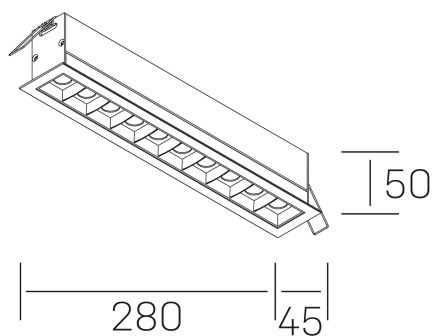

nses

K51300.05.RF.WH-BK.30.ST.9.27.PU

DETALLES GENERALES

INSTALACIÓN	Recessed with Frame
COLOR EXT-INT	Blanco-Negro
DIRECCIÓN DE LA LUZ	Fijo
ÁNGULO DEL HAZ DE LUZ	30°
INT-EXT ESTANQUEIDAD	IP20/23
MATERIAL	Aluminio
RESISTENCIA MECÁNICA	IK06
USO	Interior
GARANTÍA	3 años

DETALLES ELÉCTRICOS

FUENTE DE LUZ	LED
POTENCIA	20W
TEMPERATURA DE COLOR	2700K
FLUJO LUMÍNICO	1430 Lm
EFICIENCIA LUMÍNICA	68 Lm/W
DIMABLE	PUSH
DRIVER	Remoto
CLASE DE SEGURIDAD	II
ÍNDICE DE REPRODUCCIÓN CROMÁTICA	CRI>90
TENSIÓN	220-240 V
FREQUENCY	50-60 Hz
CORRIENTE	600 mA
VIDA UTIL	35.000h

DIMENSIONES GENERALES

DIMENSIÓN	280x45 mm
AGUJERO DE CORTE	273x37 mm
DIMENSIONES DE EMBALAJE	325 × 80 × 85 mm
PESO NETO	60

*Puede haber una reducción máx. del 15% en el dato de los acabados distintos al blanco.