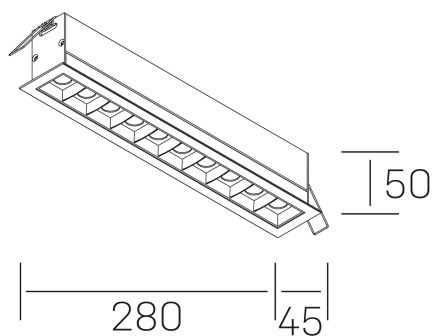

nses

K51300.05.RF.WH-BK.30.ST.9.27.PU

DETALLES GENERALES

INSTALACIÓN	Recessed with Frame
COLOR EXT-INT	Blanco-Negro
DIRECCIÓN DE LA LUZ	Fijo
ÁNGULO DEL HAZ DE LUZ	30°
INT-EXT ESTANQUEIDAD	IP20/23
MATERIAL	Aluminio
RESISTENCIA MECÁNICA	IK06
USO	Interior
GARANTÍA	5 años

DETALLES ELÉCTRICOS

FUENTE DE LUZ	LED
POTENCIA	20W
TEMPERATURA DE COLOR	2700K
FLUJO LUMÍNICO	1430 Lm
EFICIENCIA LUMÍNICA	68 Lm/W
DIMABLE	PUSH
DRIVER	Remoto
CLASE DE SEGURIDAD	II
ÍNDICE DE REPRODUCCIÓN CROMÁTICA	CRI>90
TENSIÓN	220-240 V
FREQUENCY	50-60 Hz
CORRIENTE	600 mA
VIDA UTIL	50.000h

DIMENSIONES GENERALES

DIMENSIÓN	280x45 mm
AGUJERO DE CORTE	273x37 mm
DIMENSIONES DE EMBALAJE	325 × 80 × 85 mm
PESO NETO	60

*Puede haber una reducción máx. del 15% en el dato de los acabados distintos al blanco.