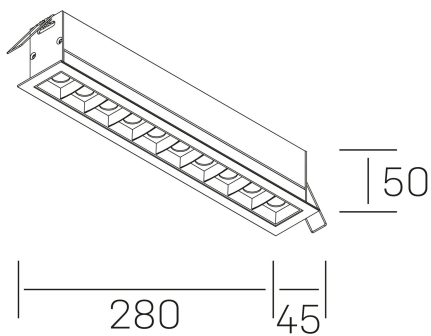

nses

K51300.05.RF.WH-BK.30.ST.9.27.DA

DETALLES GENERALES

INSTALACIÓN	Recessed with Frame
COLOR EXT-INT	Blanco-Negro
DIRECCIÓN DE LA LUZ	Fijo
ÁNGULO DEL HAZ DE LUZ	30°
INT-EXT ESTANQUEIDAD	IP20/23
MATERIAL	Aluminio
RESISTENCIA MECÁNICA	IK06
USO	Interior
GARANTÍA	5 años

DETALLES ELÉCTRICOS

FUENTE DE LUZ	LED
POTENCIA	20W
TEMPERATURA DE COLOR	2700K
FLUJO LUMÍNICO	1430 Lm
EFICIENCIA LUMÍNICA	68 Lm/W
DIMABLE	DALI
DRIVER	Remoto
CLASE DE SEGURIDAD	II
ÍNDICE DE REPRODUCCIÓN CROMÁTICA	CRI>90
TENSIÓN	220-240 V
FREQUENCY	50-60 Hz
CORRIENTE	600 mA
VIDA UTIL	50.000h

DIMENSIONES GENERALES

DIMENSIÓN	280x45 mm
AGUJERO DE CORTE	273x37 mm
DIMENSIONES DE EMBALAJE	325 × 80 × 85 mm
PESO NETO	60

*Puede haber una reducción máx. del 15% en el dato de los acabados distintos al blanco.