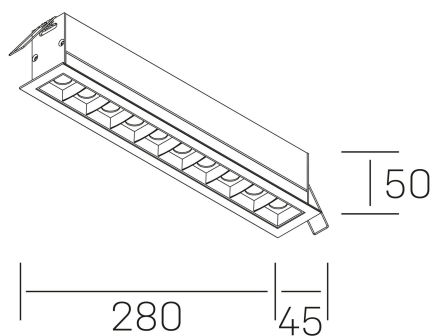

DETALLES GENERALES

INSTALACIÓN	Recessed with Frame
COLOR EXT-INT	Blanco-Negro
DIRECCIÓN DE LA LUZ	Fijo
ÁNGULO DEL HAZ DE LUZ	30°
INT-EXT ESTANQUEIDAD	IP20/23
MATERIAL	Aluminio
RESISTENCIA MECÁNICA	IK06
USO	Interior
GARANTÍA	5 años

DETALLES ELÉCTRICOS

FUENTE DE LUZ	LED
POTENCIA	20W
TEMPERATURA DE COLOR	2700K
FLUJO LUMÍNICO	1430 Lm
EFICIENCIA LUMÍNICA	68 Lm/W
DIMABLE	1.10v
DRIVER	Remoto
CLASE DE SEGURIDAD	II
ÍNDICE DE REPRODUCCIÓN CROMÁTICA	CRI>90
TENSIÓN	220-240 V
FREQUENCY	50-60 Hz
CORRIENTE	600 mA
VIDA UTIL	50.000h

DIMENSIONES GENERALES

DIMENSIÓN	280x45 mm
AGUJERO DE CORTE	273x37 mm
DIMENSIONES DE EMBALAJE	325 × 80 × 85 mm
PESO NETO	60

*Puede haber una reducción máx. del 15% en el dato de los acabados distintos al blanco.