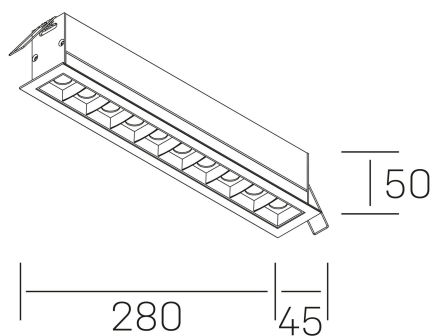

nses

K51300.05.RF.WH-BK.30.ST.9.27.D1

DETALLES GENERALES

INSTALACIÓN	Recessed with Frame
COLOR EXT-INT	Blanco-Negro
DIRECCIÓN DE LA LUZ	Fijo
ÁNGULO DEL HAZ DE LUZ	30°
INT-EXT ESTANQUEIDAD	IP20/23
MATERIAL	Aluminio
RESISTENCIA MECÁNICA	IK06
USO	Interior
GARANTÍA	5 años

DETALLES ELÉCTRICOS

FUENTE DE LUZ	LED
POTENCIA	20W
TEMPERATURA DE COLOR	2700K
FLUJO LUMÍNICO	1430 Lm
EFICIENCIA LUMÍNICA	68 Lm/W
DIMABLE	1.10v
DRIVER	Remoto
CLASE DE SEGURIDAD	II
ÍNDICE DE REPRODUCCIÓN CROMÁTICA	CRI>90
TENSIÓN	220-240 V
FREQUENCY	50-60 Hz
CORRIENTE	600 mA
VIDA UTIL	50.000h

DIMENSIONES GENERALES

DIMENSIÓN	280x45 mm
AGUJERO DE CORTE	273x37 mm
DIMENSIONES DE EMBALAJE	325 × 80 × 85 mm
PESO NETO	60

*Puede haber una reducción máx. del 15% en el dato de los acabados distintos al blanco.