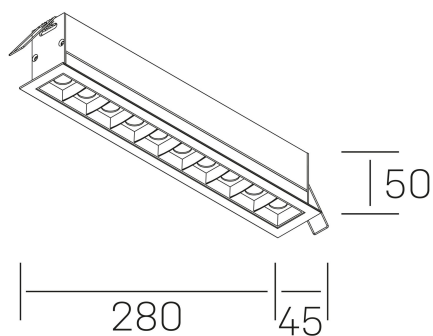

nses
K51300.05.RF.WH-BK.30.ST.9.27

DETALLES GENERALES

INSTALACIÓN	Recessed with Frame
COLOR EXT-INT	Blanco-Negro
DIRECCIÓN DE LA LUZ	Fijo
ÁNGULO DEL HAZ DE LUZ	30°
INT-EXT ESTANQUEIDAD	IP20/23
MATERIAL	Aluminio
RESISTENCIA MECÁNICA	IK06
USO	Interior
GARANTÍA	5 años

DETALLES ELÉCTRICOS

FUENTE DE LUZ	LED
POTENCIA	20W
TEMPERATURA DE COLOR	2700K
FLUJO LUMÍNICO	1430 Lm
EFICIENCIA LUMÍNICA	68 Lm/W
DIMABLE	Sin regulación
DRIVER	Remoto
CLASE DE SEGURIDAD	II
ÍNDICE DE REPRODUCCIÓN CROMÁTICA	CRI>90
TENSIÓN	220-240 V
FREQUENCY	50-60 Hz
CORRIENTE	600 mA
VIDA UTIL	50.000h

DIMENSIONES GENERALES

DIMENSIÓN	280x45 mm
AGUJERO DE CORTE	273x37 mm
DIMENSIONES DE EMBALAJE	325 × 80 × 85 mm
PESO NETO	60

*Puede haber una reducción máx. del 15% en el dato de los acabados distintos al blanco.