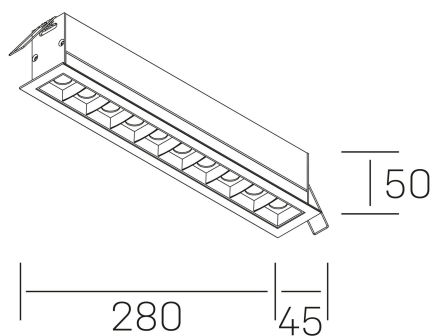

## DETALLES GENERALES

INSTALACIÓN	Recessed with Frame
COLOR EXT-INT	Blanco-Negro
DIRECCIÓN DE LA LUZ	Fijo
ÁNGULO DEL HAZ DE LUZ	15°
INT-EXT ESTANQUEIDAD	IP20/23
MATERIAL	Aluminio
RESISTENCIA MECÁNICA	IK06
USO	Interior
GARANTÍA	3 años

## DIMENSIONES GENERALES

DIMENSIÓN	280x45 mm
AGUJERO DE CORTE	273x37 mm
DIMENSIONES DE EMBALAJE	325 × 80 × 85 mm
PESO NETO	60

\*Puede haber una reducción máx. del 15% en el dato de los acabados distintos al blanco.