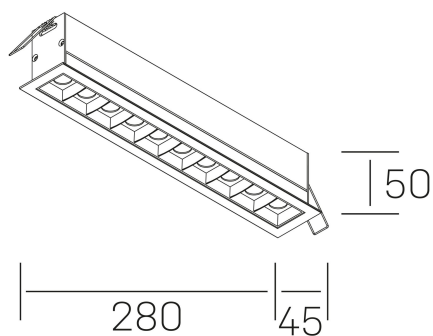

nses

K51300.05.RF.WH-BK.15.ST.9.40.PU

DETALLES GENERALES

INSTALACIÓN	Recessed with Frame
COLOR EXT-INT	Blanco-Negro
DIRECCIÓN DE LA LUZ	Fijo
ÁNGULO DEL HAZ DE LUZ	15°
INT-EXT ESTANQUEIDAD	IP20/23
MATERIAL	Aluminio
RESISTENCIA MECÁNICA	IK06
USO	Interior
GARANTÍA	5 años

DETALLES ELÉCTRICOS

FUENTE DE LUZ	LED
POTENCIA	20W
TEMPERATURA DE COLOR	4000K
FLUJO LUMÍNICO	1630 Lm
EFICIENCIA LUMÍNICA	78 Lm/W
DIMABLE	PUSH
DRIVER	Remoto
CLASE DE SEGURIDAD	II
ÍNDICE DE REPRODUCCIÓN CROMÁTICA	CRI>90
TENSIÓN	220-240 V
FREQUENCY	50-60 Hz
CORRIENTE	600 mA
VIDA UTIL	50.000h

DIMENSIONES GENERALES

DIMENSIÓN	280x45 mm
AGUJERO DE CORTE	273x37 mm
DIMENSIONES DE EMBALAJE	325 × 80 × 85 mm
PESO NETO	60

*Puede haber una reducción máx. del 15% en el dato de los acabados distintos al blanco.