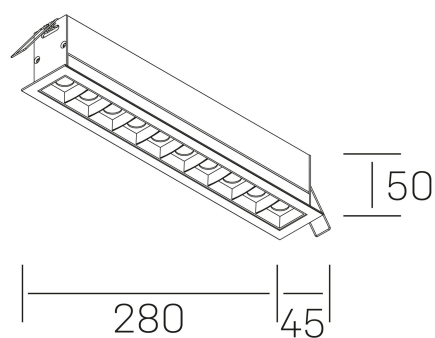

nses
K51300.05.RF.WH-BK.15.ST.9.40.DA

DETALLES GENERALES

INSTALACIÓN	Recessed with Frame
COLOR EXT-INT	Blanco-Negro
DIRECCIÓN DE LA LUZ	Fijo
ÁNGULO DEL HAZ DE LUZ	15°
INT-EXT ESTANQUEIDAD	IP20/23
MATERIAL	Aluminio
RESISTENCIA MECÁNICA	IK06
USO	Interior
GARANTÍA	5 años

DETALLES ELÉCTRICOS

FUENTE DE LUZ	LED
POTENCIA	20W
TEMPERATURA DE COLOR	4000K
FLUJO LUMÍNICO	1630 Lm
EFICIENCIA LUMÍNICA	78 Lm/W
DIMABLE	DALI
DRIVER	Remoto
CLASE DE SEGURIDAD	II
ÍNDICE DE REPRODUCCIÓN CROMÁTICA	CRI>90
TENSIÓN	220-240 V
FREQUENCY	50-60 Hz
CORRIENTE	600 mA
VIDA UTIL	50.000h

DIMENSIONES GENERALES

DIMENSIÓN	280x45 mm
AGUJERO DE CORTE	273x37 mm
DIMENSIONES DE EMBALAJE	325 × 80 × 85 mm
PESO NETO	60

*Puede haber una reducción máx. del 15% en el dato de los acabados distintos al blanco.