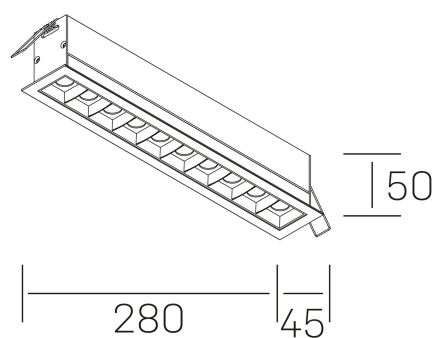

## DETALLES GENERALES

INSTALACIÓN	Recessed with Frame
COLOR EXT-INT	Blanco-Negro
DIRECCIÓN DE LA LUZ	Fijo
ÁNGULO DEL HAZ DE LUZ	15°
INT-EXT ESTANQUEIDAD	IP20/23
MATERIAL	Aluminio
RESISTENCIA MECÁNICA	IK06
USO	Interior
GARANTÍA	3 años

## DIMENSIONES GENERALES

DIMENSIÓN	280x45 mm
AGUJERO DE CORTE	273x37 mm
DIMENSIONES DE EMBALAJE	325 × 80 × 85 mm
PESO NETO	60

\*Puede haber una reducción máx. del 15% en el dato de los acabados distintos al blanco.