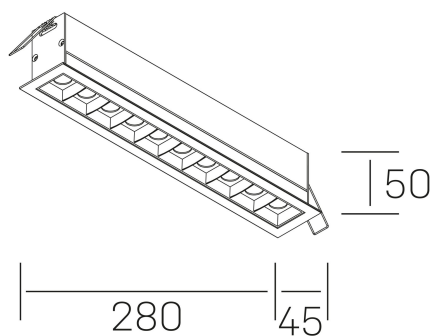

nses

K51300.05.RF.WH-BK.15.ST.9.40.D1

DETALLES GENERALES

INSTALACIÓN	Recessed with Frame
COLOR EXT-INT	Blanco-Negro
DIRECCIÓN DE LA LUZ	Fijo
ÁNGULO DEL HAZ DE LUZ	15º
INT-EXT ESTANQUEIDAD	IP20/23
MATERIAL	Aluminio
RESISTENCIA MECÁNICA	IK06
USO	Interior
GARANTÍA	5 años

DETALLES ELÉCTRICOS

FUENTE DE LUZ	LED
POTENCIA	20W
TEMPERATURA DE COLOR	4000K
FLUJO LUMÍNICO	1630 Lm
EFICIENCIA LUMÍNICA	78 Lm/W
DIMABLE	1.10v
DRIVER	Remoto
CLASE DE SEGURIDAD	II
ÍNDICE DE REPRODUCCIÓN CROMÁTICA	CRI>90
TENSIÓN	220-240 V
CORRIENTE	600 mA
VIDA UTIL	50.000h

DIMENSIONES GENERALES

DIMENSIÓN	.05 (280x45mm)
AGUJERO DE CORTE	273x37 mm
DIMENSIONES DE EMBALAJE	325 × 80 × 85 mm
PESO NETO	60

*Puede haber una reducción máx. del 15% en el dato de los acabados distintos al blanco.