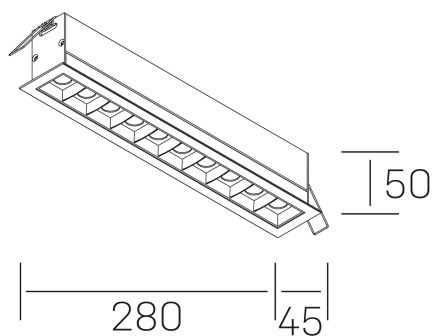

DETALLES GENERALES

INSTALACIÓN	Recessed with Frame
COLOR EXT-INT	Blanco-Negro
DIRECCIÓN DE LA LUZ	Fijo
ÁNGULO DEL HAZ DE LUZ	15°
INT-EXT ESTANQUEIDAD	IP20/23
MATERIAL	Aluminio
RESISTENCIA MECÁNICA	IK06
USO	Interior
GARANTÍA	5 años

DETALLES ELÉCTRICOS

FUENTE DE LUZ	LED
POTENCIA	20W
TEMPERATURA DE COLOR	4000K
FLUJO LUMÍNICO	1630 Lm
EFICIENCIA LUMÍNICA	78 Lm/W
DIMABLE	1.10v
DRIVER	Remoto
CLASE DE SEGURIDAD	II
ÍNDICE DE REPRODUCCIÓN CROMÁTICA	CRI>90
TENSIÓN	220-240 V
FREQUENCY	50-60 Hz
CORRIENTE	600 mA
VIDA UTIL	50.000h

DIMENSIONES GENERALES

DIMENSIÓN	280x45 mm
AGUJERO DE CORTE	273x37 mm
DIMENSIONES DE EMBALAJE	325 × 80 × 85 mm
PESO NETO	60

*Puede haber una reducción máx. del 15% en el dato de los acabados distintos al blanco.