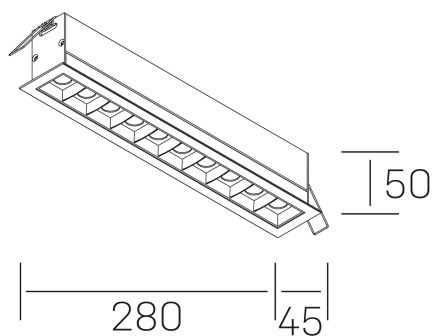

nses

K51300.05.RF.WH-BK.15.ST.9.40.D1

DETALLES GENERALES

INSTALACIÓN	Recessed with Frame
COLOR EXT-INT	Blanco-Negro
DIRECCIÓN DE LA LUZ	Fijo
ÁNGULO DEL HAZ DE LUZ	15°
INT-EXT ESTANQUEIDAD	IP20/23
MATERIAL	Aluminio
RESISTENCIA MECÁNICA	IK06
USO	Interior
GARANTÍA	5 años

DETALLES ELÉCTRICOS

FUENTE DE LUZ	LED
POTENCIA	20W
TEMPERATURA DE COLOR	4000K
FLUJO LUMÍNICO	1630 Lm
EFICIENCIA LUMÍNICA	78 Lm/W
DIMABLE	1.10v
DRIVER	Remoto
CLASE DE SEGURIDAD	II
ÍNDICE DE REPRODUCCIÓN CROMÁTICA	CRI>90
TENSIÓN	220-240 V
FREQUENCY	50-60 Hz
CORRIENTE	600 mA
VIDA UTIL	50.000h

DIMENSIONES GENERALES

DIMENSIÓN	280x45 mm
AGUJERO DE CORTE	273x37 mm
DIMENSIONES DE EMBALAJE	325 × 80 × 85 mm
PESO NETO	60

*Puede haber una reducción máx. del 15% en el dato de los acabados distintos al blanco.