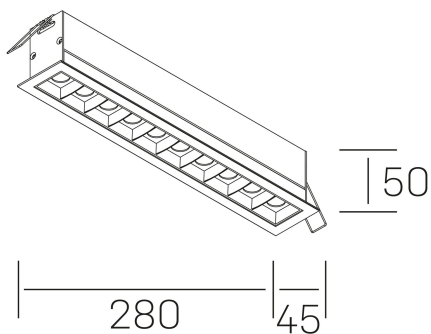

#### DETALLES GENERALES

INSTALACIÓN	Recessed with Frame
COLOR EXT-INT	Blanco-Negro
DIRECCIÓN DE LA LUZ	Fijo
ÁNGULO DEL HAZ DE LUZ	15°
INT-EXT ESTANQUEIDAD	IP20/23
MATERIAL	Aluminio
RESISTENCIA MECÁNICA	IK06
USO	Interior
GARANTÍA	5 años

#### DIMENSIONES GENERALES

DIMENSIÓN	280x45 mm
AGUJERO DE CORTE	273x37 mm
DIMENSIONES DE EMBALAJE	325 × 80 × 85 mm
PESO NETO	60

\*Puede haber una reducción máx. del 15% en el dato de los acabados distintos al blanco.