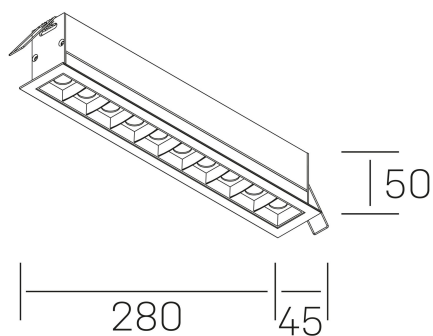

## DETALLES GENERALES

INSTALACIÓN	Recessed with Frame
COLOR EXT-INT	Blanco-Negro
DIRECCIÓN DE LA LUZ	Fijo
ÁNGULO DEL HAZ DE LUZ	15º
INT-EXT ESTANQUEIDAD	IP20/23
MATERIAL	Aluminio
RESISTENCIA MECÁNICA	IK06
USO	Interior
GARANTÍA	5 años

## DIMENSIONES GENERALES

DIMENSIÓN	.05 (280x45mm)
AGUJERO DE CORTE	273x37 mm
DIMENSIONES DE EMBALAJE	325 × 80 × 85 mm
PESO NETO	60

\*Puede haber una reducción máx. del 15% en el dato de los acabados distintos al blanco.