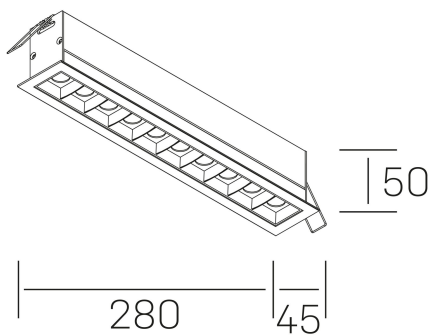

nses

K51300.05.RF.WH-BK.15.ST.9.30.D1

DETALLES GENERALES

INSTALACIÓN	Recessed with Frame
COLOR EXT-INT	Blanco-Negro
DIRECCIÓN DE LA LUZ	Fijo
ÁNGULO DEL HAZ DE LUZ	15°
INT-EXT ESTANQUEIDAD	IP20/23
MATERIAL	Aluminio
RESISTENCIA MECÁNICA	IK06
USO	Interior
GARANTÍA	3 años

DETALLES ELÉCTRICOS

FUENTE DE LUZ	LED
POTENCIA	20W
TEMPERATURA DE COLOR	3000K
FLUJO LUMÍNICO	1530 Lm
EFICIENCIA LUMÍNICA	73 Lm/W
DIMABLE	1.10v
DRIVER	Remoto
CLASE DE SEGURIDAD	II
ÍNDICE DE REPRODUCCIÓN CROMÁTICA	CRI>90
TENSIÓN	220-240 V
FREQUENCY	50-60 Hz
CORRIENTE	600 mA
VIDA UTIL	35.000h

DIMENSIONES GENERALES

DIMENSIÓN	280x45 mm
AGUJERO DE CORTE	273x37 mm
DIMENSIONES DE EMBALAJE	325 × 80 × 85 mm
PESO NETO	60

*Puede haber una reducción máx. del 15% en el dato de los acabados distintos al blanco.