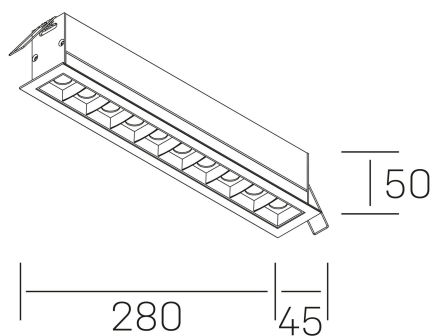

nses

K51300.05.RF.WH-BK.15.ST.9.30.D1

DETALLES GENERALES

INSTALACIÓN	Recessed with Frame
COLOR EXT-INT	Blanco-Negro
DIRECCIÓN DE LA LUZ	Fijo
ÁNGULO DEL HAZ DE LUZ	15°
INT-EXT ESTANQUEIDAD	IP20/23
MATERIAL	Aluminio
RESISTENCIA MECÁNICA	IK06
USO	Interior
GARANTÍA	5 años

DETALLES ELÉCTRICOS

FUENTE DE LUZ	LED
POTENCIA	20W
TEMPERATURA DE COLOR	3000K
FLUJO LUMÍNICO	1530 Lm
EFICIENCIA LUMÍNICA	73 Lm/W
DIMABLE	1.10v
DRIVER	Remoto
CLASE DE SEGURIDAD	II
ÍNDICE DE REPRODUCCIÓN CROMÁTICA	CRI>90
TENSIÓN	220-240 V
FREQUENCY	50-60 Hz
CORRIENTE	600 mA
VIDA UTIL	50.000h

DIMENSIONES GENERALES

DIMENSIÓN	280x45 mm
AGUJERO DE CORTE	273x37 mm
DIMENSIONES DE EMBALAJE	325 × 80 × 85 mm
PESO NETO	60

*Puede haber una reducción máx. del 15% en el dato de los acabados distintos al blanco.