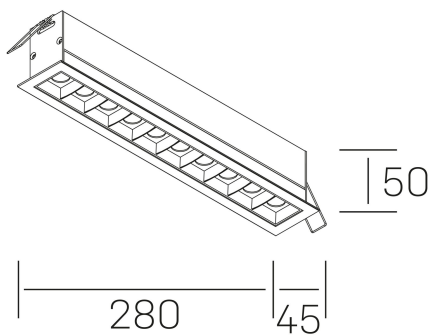

nses

K51300.05.RF.WH-BK.15.ST.9.27.DA

DETALLES GENERALES

INSTALACIÓN	Recessed with Frame
COLOR EXT-INT	Blanco-Negro
DIRECCIÓN DE LA LUZ	Fijo
ÁNGULO DEL HAZ DE LUZ	15º
INT-EXT ESTANQUEIDAD	IP20/23
MATERIAL	Aluminio
RESISTENCIA MECÁNICA	IK06
USO	Interior
GARANTÍA	5 años

DETALLES ELÉCTRICOS

FUENTE DE LUZ	LED
POTENCIA	20W
TEMPERATURA DE COLOR	2700K
FLUJO LUMÍNICO	1430 Lm
EFICIENCIA LUMÍNICA	68 Lm/W
DIMABLE	DALI
DRIVER	Remoto
CLASE DE SEGURIDAD	II
ÍNDICE DE REPRODUCCIÓN CROMÁTICA	CRI>90
TENSIÓN	220-240 V
CORRIENTE	600 mA
VIDA UTIL	50.000h

DIMENSIONES GENERALES

DIMENSIÓN	.05 (280x45mm)
AGUJERO DE CORTE	273x37 mm
DIMENSIONES DE EMBALAJE	325 × 80 × 85 mm
PESO NETO	60

*Puede haber una reducción máx. del 15% en el dato de los acabados distintos al blanco.