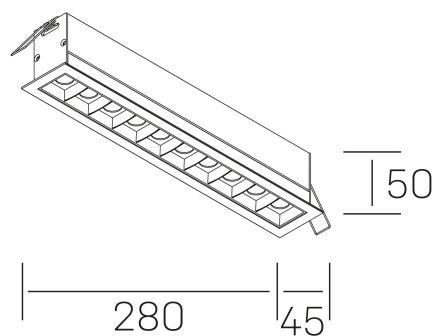

## DETALLES GENERALES

INSTALACIÓN	Recessed with Frame
COLOR EXT-INT	Blanco-Negro
DIRECCIÓN DE LA LUZ	Fijo
ÁNGULO DEL HAZ DE LUZ	15°
INT-EXT ESTANQUEIDAD	IP20/23
MATERIAL	Aluminio
RESISTENCIA MECÁNICA	IK06
USO	Interior
GARANTÍA	5 años

## DIMENSIONES GENERALES

DIMENSIÓN	280x45 mm
AGUJERO DE CORTE	273x37 mm
DIMENSIONES DE EMBALAJE	325 × 80 × 85 mm
PESO NETO	60

\*Puede haber una reducción máx. del 15% en el dato de los acabados distintos al blanco.