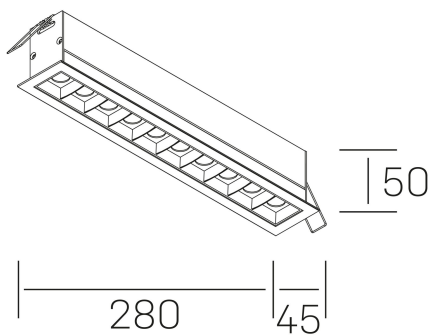

nses

K51300.05.RF.WH-BK.15.ST.9.27.D1

DETALLES GENERALES

INSTALACIÓN	Recessed with Frame
COLOR EXT-INT	Blanco-Negro
DIRECCIÓN DE LA LUZ	Fijo
ÁNGULO DEL HAZ DE LUZ	15°
INT-EXT ESTANQUEIDAD	IP20/23
MATERIAL	Aluminio
RESISTENCIA MECÁNICA	IK06
USO	Interior
GARANTÍA	5 años

DETALLES ELÉCTRICOS

FUENTE DE LUZ	LED
POTENCIA	20W
TEMPERATURA DE COLOR	2700K
FLUJO LUMÍNICO	1430 Lm
EFICIENCIA LUMÍNICA	68 Lm/W
DIMABLE	1.10v
DRIVER	Remoto
CLASE DE SEGURIDAD	II
ÍNDICE DE REPRODUCCIÓN CROMÁTICA	CRI>90
TENSIÓN	220-240 V
FREQUENCY	50-60 Hz
CORRIENTE	600 mA
VIDA UTIL	50.000h

DIMENSIONES GENERALES

DIMENSIÓN	280x45 mm
AGUJERO DE CORTE	273x37 mm
DIMENSIONES DE EMBALAJE	325 × 80 × 85 mm
PESO NETO	60

*Puede haber una reducción máx. del 15% en el dato de los acabados distintos al blanco.