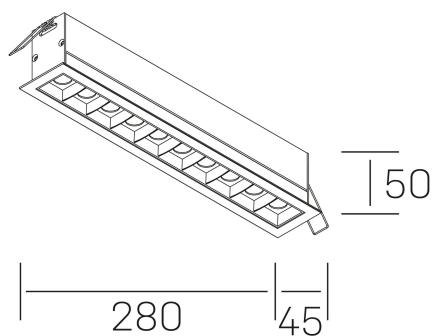

#### DETALLES GENERALES

INSTALACIÓN	Recessed with Frame
COLOR EXT-INT	Blanco-Negro
DIRECCIÓN DE LA LUZ	Fijo
ÁNGULO DEL HAZ DE LUZ	15°
INT-EXT ESTANQUEIDAD	IP20/23
MATERIAL	Aluminio
RESISTENCIA MECÁNICA	IK06
USO	Interior
GARANTÍA	5 años

#### DIMENSIONES GENERALES

DIMENSIÓN	280x45 mm
AGUJERO DE CORTE	273x37 mm
DIMENSIONES DE EMBALAJE	325 × 80 × 85 mm
PESO NETO	60

\*Puede haber una reducción máx. del 15% en el dato de los acabados distintos al blanco.