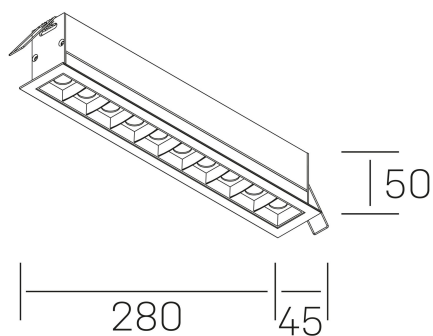

nses
K51300.05.RF.BK-BK.45.ST.9.40.PC

DETALLES GENERALES

INSTALACIÓN	Recessed with Frame
COLOR EXT-INT	Negro
DIRECCIÓN DE LA LUZ	Fijo
ÁNGULO DEL HAZ DE LUZ	45°
INT-EXT ESTANQUEIDAD	IP20/23
MATERIAL	Aluminio
RESISTENCIA MECÁNICA	IK06
USO	Interior
GARANTÍA	5 años

DETALLES ELÉCTRICOS

FUENTE DE LUZ	LED
POTENCIA	20W
TEMPERATURA DE COLOR	4000K
FLUJO LUMÍNICO	1630 Lm
EFICIENCIA LUMÍNICA	78 Lm/W
DIMABLE	PHASE CUT
DRIVER	Remoto
CLASE DE SEGURIDAD	II
ÍNDICE DE REPRODUCCIÓN CROMÁTICA	CRI>90
TENSIÓN	220-240 V
FREQUENCY	50-60 Hz
CORRIENTE	600 mA
VIDA UTIL	50.000h

DIMENSIONES GENERALES

DIMENSIÓN	280x45 mm
AGUJERO DE CORTE	273x37 mm
DIMENSIONES DE EMBALAJE	325 × 80 × 85 mm
PESO NETO	60

*Puede haber una reducción máx. del 15% en el dato de los acabados distintos al blanco.