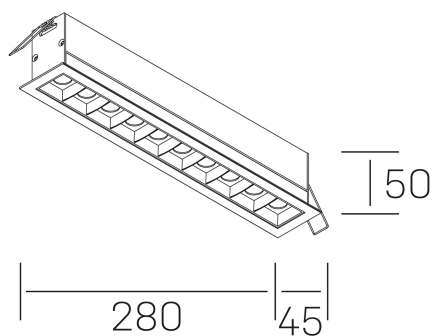

#### DETALLES GENERALES

INSTALACIÓN	Recessed with Frame
COLOR EXT-INT	Negro
DIRECCIÓN DE LA LUZ	Fijo
ÁNGULO DEL HAZ DE LUZ	45°
INT-EXT ESTANQUEIDAD	IP20/23
MATERIAL	Aluminio
RESISTENCIA MECÁNICA	IK06
USO	Interior
GARANTÍA	5 años

#### DIMENSIONES GENERALES

DIMENSIÓN	280x45 mm
AGUJERO DE CORTE	273x37 mm
DIMENSIONES DE EMBALAJE	325 × 80 × 85 mm
PESO NETO	60

\*Puede haber una reducción máx. del 15% en el dato de los acabados distintos al blanco.