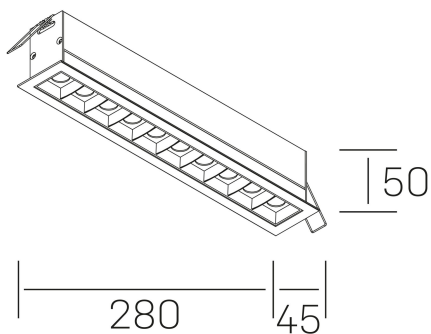

nses
K51300.05.RF.BK-BK.45.ST.9.40

DETALLES GENERALES

INSTALACIÓN	Recessed with Frame
COLOR EXT-INT	Blanco-Negro
DIRECCIÓN DE LA LUZ	Fijo
ÁNGULO DEL HAZ DE LUZ	45°
INT-EXT ESTANQUEIDAD	IP20/23
MATERIAL	Aluminio
RESISTENCIA MECÁNICA	IK06
USO	Interior
GARANTÍA	5 años

DETALLES ELÉCTRICOS

FUENTE DE LUZ	LED
POTENCIA	20W
TEMPERATURA DE COLOR	4000K
FLUJO LUMÍNICO	1630 Lm
EFICIENCIA LUMÍNICA	78 Lm/W
DIMABLE	Sin regulación
DRIVER	Remoto
CLASE DE SEGURIDAD	II
ÍNDICE DE REPRODUCCIÓN CROMÁTICA	CRI>90
TENSIÓN	220-240 V
FREQUENCY	50-60 Hz
CORRIENTE	600 mA
VIDA UTIL	50.000h

DIMENSIONES GENERALES

DIMENSIÓN	280x45 mm
AGUJERO DE CORTE	273x37 mm
DIMENSIONES DE EMBALAJE	325 × 80 × 85 mm
PESO NETO	60

*Puede haber una reducción máx. del 15% en el dato de los acabados distintos al blanco.