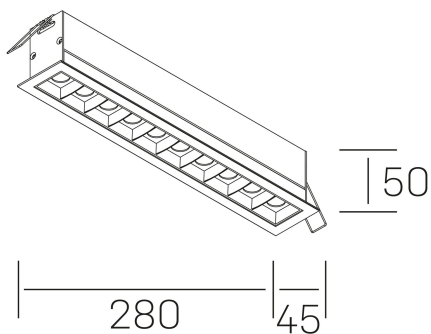

nses
K51300.05.RF.BK-BK.45.ST.9.30.PC

DETALLES GENERALES

INSTALACIÓN	Recessed with Frame
COLOR EXT-INT	Negro
DIRECCIÓN DE LA LUZ	Fijo
ÁNGULO DEL HAZ DE LUZ	45º
INT-EXT ESTANQUEIDAD	IP20/23
MATERIAL	Aluminio
RESISTENCIA MECÁNICA	IK06
USO	Interior
GARANTÍA	5 años

DETALLES ELÉCTRICOS

FUENTE DE LUZ	LED
POTENCIA	20W
TEMPERATURA DE COLOR	3000K
FLUJO LUMÍNICO	1530 Lm
EFICIENCIA LUMÍNICA	73 Lm/W
DIMABLE	PHASE CUT
DRIVER	Remoto
CLASE DE SEGURIDAD	II
ÍNDICE DE REPRODUCCIÓN CROMÁTICA	CRI>90
TENSIÓN	220-240 V
CORRIENTE	600 mA
VIDA UTIL	50.000h

DIMENSIONES GENERALES

DIMENSIÓN	.05 (280x45mm)
AGUJERO DE CORTE	273x37 mm
DIMENSIONES DE EMBALAJE	325 × 80 × 85 mm
PESO NETO	60

*Puede haber una reducción máx. del 15% en el dato de los acabados distintos al blanco.