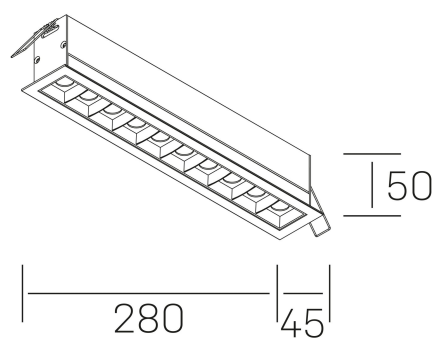

nses
K51300.05.RF.BK-BK.45.ST.9.30

DETALLES GENERALES

INSTALACIÓN	Recessed with Frame
COLOR EXT-INT	Negro
DIRECCIÓN DE LA LUZ	Fijo
ÁNGULO DEL HAZ DE LUZ	45°
INT-EXT ESTANQUEIDAD	IP20/23
MATERIAL	Aluminio
RESISTENCIA MECÁNICA	IK06
USO	Interior
GARANTÍA	5 años

DETALLES ELÉCTRICOS

FUENTE DE LUZ	LED
POTENCIA	20W
TEMPERATURA DE COLOR	3000K
FLUJO LUMÍNICO	1530 Lm
EFICIENCIA LUMÍNICA	73 Lm/W
DIMABLE	Sin regulación
DRIVER	Remoto
CLASE DE SEGURIDAD	II
ÍNDICE DE REPRODUCCIÓN CROMÁTICA	CRI>90
TENSIÓN	220-240 V
FREQUENCY	50-60 Hz
CORRIENTE	600 mA
VIDA UTIL	50.000h

DIMENSIONES GENERALES

DIMENSIÓN	280x45 mm
AGUJERO DE CORTE	273x37 mm
DIMENSIONES DE EMBALAJE	325 × 80 × 85 mm
PESO NETO	60

*Puede haber una reducción máx. del 15% en el dato de los acabados distintos al blanco.