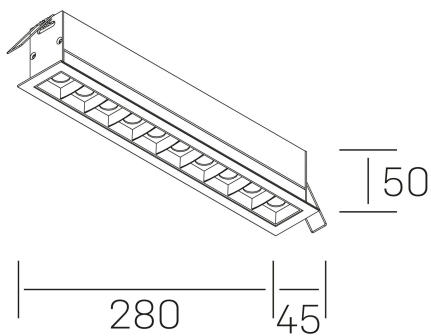

nses
K51300.05.RF.BK-BK.30.ST.9.40.PU

DETALLES GENERALES

INSTALACIÓN	Recessed with Frame
COLOR EXT-INT	Negro
DIRECCIÓN DE LA LUZ	Fijo
ÁNGULO DEL HAZ DE LUZ	30º
INT-EXT ESTANQUEIDAD	IP20/23
MATERIAL	Aluminio
RESISTENCIA MECÁNICA	IK06
USO	Interior
GARANTÍA	5 años

DETALLES ELÉCTRICOS

FUENTE DE LUZ	LED
POTENCIA	20W
TEMPERATURA DE COLOR	4000K
FLUJO LUMÍNICO	1630 Lm
EFICIENCIA LUMÍNICA	78 Lm/W
DIMABLE	PUSH
DRIVER	Remoto
CLASE DE SEGURIDAD	II
ÍNDICE DE REPRODUCCIÓN CROMÁTICA	CRI>90
TENSIÓN	220-240 V
CORRIENTE	600 mA
VIDA UTIL	50.000h

DIMENSIONES GENERALES

DIMENSIÓN	.05 (280x45mm)
AGUJERO DE CORTE	273x37 mm
DIMENSIONES DE EMBALAJE	325 × 80 × 85 mm
PESO NETO	60

*Puede haber una reducción máx. del 15% en el dato de los acabados distintos al blanco.