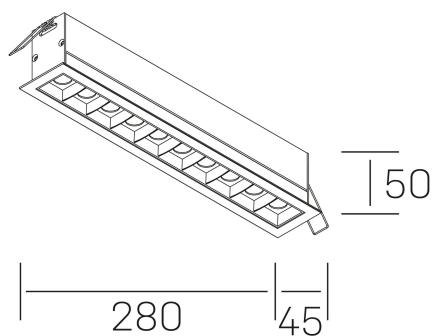

nses
K51300.05.RF.BK-BK.30.ST.9.40.DA

DETALLES GENERALES

| | |
|-----------------------|---------------------|
| INSTALACIÓN | Recessed with Frame |
| COLOR EXT-INT | Negro |
| DIRECCIÓN DE LA LUZ | Fijo |
| ÁNGULO DEL HAZ DE LUZ | 30° |
| INT-EXT ESTANQUEIDAD | IP20/23 |
| MATERIAL | Aluminio |
| RESISTENCIA MECÁNICA | IK06 |
| USO | Interior |
| GARANTÍA | 5 años |

DIMENSIONES GENERALES

| | |
|-------------------------|------------------|
| DIMENSIÓN | 280x45 mm |
| AGUJERO DE CORTE | 273x37 mm |
| DIMENSIONES DE EMBALAJE | 325 × 80 × 85 mm |
| PESO NETO | 60 |

*Puede haber una reducción máx. del 15% en el dato de los acabados distintos al blanco.