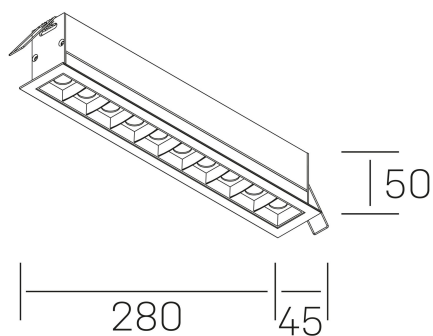

## DETALLES GENERALES

INSTALACIÓN	Recessed with Frame
COLOR EXT-INT	Negro
DIRECCIÓN DE LA LUZ	Fijo
ÁNGULO DEL HAZ DE LUZ	30°
INT-EXT ESTANQUEIDAD	IP20/23
MATERIAL	Aluminio
RESISTENCIA MECÁNICA	IK06
USO	Interior
GARANTÍA	3 años

## DIMENSIONES GENERALES

DIMENSIÓN	280x45 mm
AGUJERO DE CORTE	273x37 mm
DIMENSIONES DE EMBALAJE	325 × 80 × 85 mm
PESO NETO	60

\*Puede haber una reducción máx. del 15% en el dato de los acabados distintos al blanco.