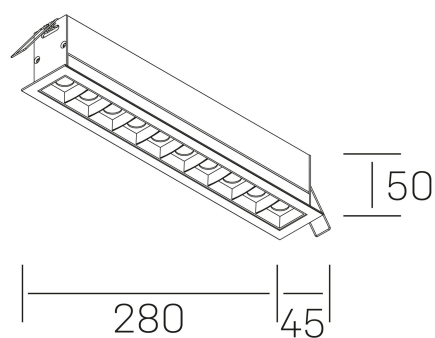

nses
K51300.05.RF.BK-BK.30.ST.9.30.PU

DETALLES GENERALES

INSTALACIÓN	Recessed with Frame
COLOR EXT-INT	Negro
DIRECCIÓN DE LA LUZ	Fijo
ÁNGULO DEL HAZ DE LUZ	30°
INT-EXT ESTANQUEIDAD	IP20/23
MATERIAL	Aluminio
RESISTENCIA MECÁNICA	IK06
USO	Interior
GARANTÍA	5 años

DETALLES ELÉCTRICOS

FUENTE DE LUZ	LED
POTENCIA	20W
TEMPERATURA DE COLOR	3000K
FLUJO LUMÍNICO	1530 Lm
EFICIENCIA LUMÍNICA	73 Lm/W
DIMABLE	PUSH
DRIVER	Remoto
CLASE DE SEGURIDAD	II
ÍNDICE DE REPRODUCCIÓN CROMÁTICA	CRI>90
TENSIÓN	220-240 V
FREQUENCY	50-60 Hz
CORRIENTE	600 mA
VIDA UTIL	50.000h

DIMENSIONES GENERALES

DIMENSIÓN	280x45 mm
AGUJERO DE CORTE	273x37 mm
DIMENSIONES DE EMBALAJE	325 × 80 × 85 mm
PESO NETO	60

*Puede haber una reducción máx. del 15% en el dato de los acabados distintos al blanco.