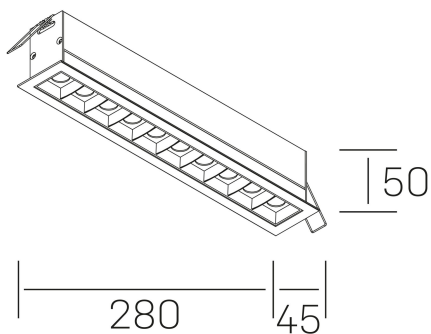

#### DETALLES GENERALES

INSTALACIÓN	Recessed with Frame
COLOR EXT-INT	Negro
DIRECCIÓN DE LA LUZ	Fijo
ÁNGULO DEL HAZ DE LUZ	30º
INT-EXT ESTANQUEIDAD	IP20/23
MATERIAL	Aluminio
RESISTENCIA MECÁNICA	IK06
USO	Interior
GARANTÍA	5 años

#### DETALLES ELÉCTRICOS

FUENTE DE LUZ	LED
POTENCIA	20W
TEMPERATURA DE COLOR	3000K
FLUJO LUMÍNICO	1530 Lm
EFICIENCIA LUMÍNICA	73 Lm/W
DIMABLE	DALI
DRIVER	Remoto
CLASE DE SEGURIDAD	II
ÍNDICE DE REPRODUCCIÓN CROMÁTICA	CRI>90
TENSIÓN	220-240 V
CORRIENTE	600 mA
VIDA UTIL	50.000h

#### DIMENSIONES GENERALES

DIMENSIÓN	.05 (280x45mm)
AGUJERO DE CORTE	273x37 mm
DIMENSIONES DE EMBALAJE	325 × 80 × 85 mm
PESO NETO	60

\*Puede haber una reducción máx. del 15% en el dato de los acabados distintos al blanco.