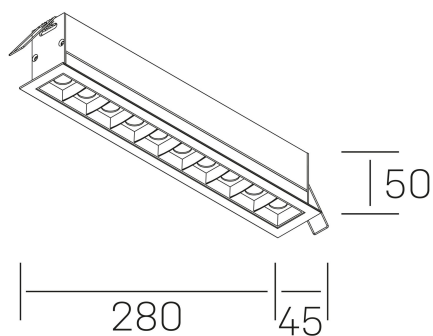

nses
K51300.05.RF.BK-BK.30.ST.9.30

DETALLES GENERALES

INSTALACIÓN	Recessed with Frame
COLOR EXT-INT	Negro
DIRECCIÓN DE LA LUZ	Fijo
ÁNGULO DEL HAZ DE LUZ	30°
INT-EXT ESTANQUEIDAD	IP20/23
MATERIAL	Aluminio
RESISTENCIA MECÁNICA	IK06
USO	Interior
GARANTÍA	5 años

DETALLES ELÉCTRICOS

FUENTE DE LUZ	LED
POTENCIA	20W
TEMPERATURA DE COLOR	3000K
FLUJO LUMÍNICO	1530 Lm
EFICIENCIA LUMÍNICA	73 Lm/W
DIMABLE	Sin regulación
DRIVER	Remoto
CLASE DE SEGURIDAD	II
ÍNDICE DE REPRODUCCIÓN CROMÁTICA	CRI>90
TENSIÓN	220-240 V
FREQUENCY	50-60 Hz
CORRIENTE	600 mA
VIDA UTIL	50.000h

DIMENSIONES GENERALES

DIMENSIÓN	280x45 mm
AGUJERO DE CORTE	273x37 mm
DIMENSIONES DE EMBALAJE	325 × 80 × 85 mm
PESO NETO	60

*Puede haber una reducción máx. del 15% en el dato de los acabados distintos al blanco.