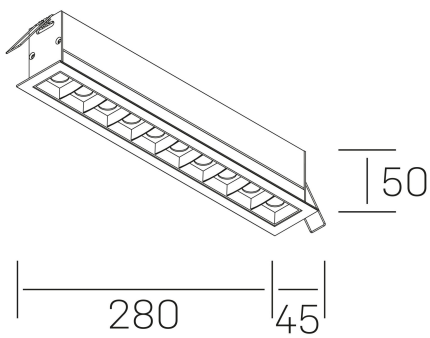

nses
K51300.05.RF.BK-BK.30.ST.9.30

DETALLES GENERALES

INSTALACIÓN	Recessed with Frame
COLOR EXT-INT	Negro
DIRECCIÓN DE LA LUZ	Fijo
ÁNGULO DEL HAZ DE LUZ	30°
INT-EXT ESTANQUEIDAD	IP20/23
MATERIAL	Aluminio
RESISTENCIA MECÁNICA	IK06
USO	Interior
GARANTÍA	3 años

DETALLES ELÉCTRICOS

FUENTE DE LUZ	LED
POTENCIA	20W
TEMPERATURA DE COLOR	3000K
FLUJO LUMÍNICO	1530 Lm
EFICIENCIA LUMÍNICA	73 Lm/W
DIMABLE	Sin regulación
DRIVER	Remoto
CLASE DE SEGURIDAD	II
ÍNDICE DE REPRODUCCIÓN CROMÁTICA	CRI>90
TENSIÓN	220-240 V
FREQUENCY	50-60 Hz
CORRIENTE	600 mA
VIDA UTIL	35.000h

DIMENSIONES GENERALES

DIMENSIÓN	280x45 mm
AGUJERO DE CORTE	273x37 mm
DIMENSIONES DE EMBALAJE	325 × 80 × 85 mm
PESO NETO	60

*Puede haber una reducción máx. del 15% en el dato de los acabados distintos al blanco.