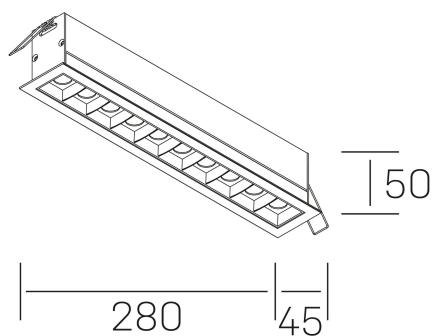

nses
K51300.05.RF.BK-BK.30.ST.9.27.PC

DETALLES GENERALES

INSTALACIÓN	Recessed with Frame
COLOR EXT-INT	Negro
DIRECCIÓN DE LA LUZ	Fijo
ÁNGULO DEL HAZ DE LUZ	30°
INT-EXT ESTANQUEIDAD	IP20/23
MATERIAL	Aluminio
RESISTENCIA MECÁNICA	IK06
USO	Interior
GARANTÍA	3 años

DETALLES ELÉCTRICOS

FUENTE DE LUZ	LED
POTENCIA	20W
TEMPERATURA DE COLOR	2700K
FLUJO LUMÍNICO	1430 Lm
EFICIENCIA LUMÍNICA	68 Lm/W
DIMABLE	PHASE CUT
DRIVER	Remoto
CLASE DE SEGURIDAD	II
ÍNDICE DE REPRODUCCIÓN CROMÁTICA	CRI>90
TENSIÓN	220-240 V
FREQUENCY	50-60 Hz
CORRIENTE	600 mA
VIDA UTIL	35.000h

DIMENSIONES GENERALES

DIMENSIÓN	280x45 mm
AGUJERO DE CORTE	273x37 mm
DIMENSIONES DE EMBALAJE	325 × 80 × 85 mm
PESO NETO	60

*Puede haber una reducción máx. del 15% en el dato de los acabados distintos al blanco.