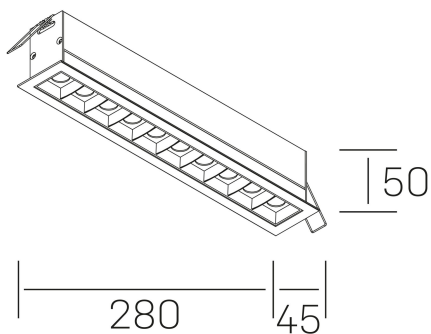

#### DETALLES GENERALES

INSTALACIÓN	Recessed with Frame
COLOR EXT-INT	Negro
DIRECCIÓN DE LA LUZ	Fijo
ÁNGULO DEL HAZ DE LUZ	15°
INT-EXT ESTANQUEIDAD	IP20/23
MATERIAL	Aluminio
RESISTENCIA MECÁNICA	IK06
USO	Interior
GARANTÍA	3 años

#### DIMENSIONES GENERALES

DIMENSIÓN	280x45 mm
AGUJERO DE CORTE	273x37 mm
DIMENSIONES DE EMBALAJE	325 × 80 × 85 mm
PESO NETO	60

\*Puede haber una reducción máx. del 15% en el dato de los acabados distintos al blanco.