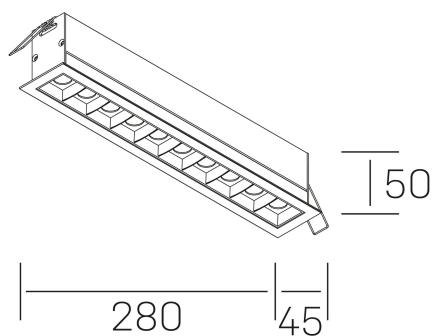

nses
K51300.05.RF.BK-BK.15.ST.9.40.DA

DETALLES GENERALES

INSTALACIÓN	Recessed with Frame
COLOR EXT-INT	Negro
DIRECCIÓN DE LA LUZ	Fijo
ÁNGULO DEL HAZ DE LUZ	15°
INT-EXT ESTANQUEIDAD	IP20/23
MATERIAL	Aluminio
RESISTENCIA MECÁNICA	IK06
USO	Interior
GARANTÍA	5 años

DETALLES ELÉCTRICOS

FUENTE DE LUZ	LED
POTENCIA	20W
TEMPERATURA DE COLOR	4000K
FLUJO LUMÍNICO	1630 Lm
EFICIENCIA LUMÍNICA	78 Lm/W
DIMABLE	DALI
DRIVER	Remoto
CLASE DE SEGURIDAD	II
ÍNDICE DE REPRODUCCIÓN CROMÁTICA	CRI>90
TENSIÓN	220-240 V
FREQUENCY	50-60 Hz
CORRIENTE	600 mA
VIDA UTIL	50.000h

DIMENSIONES GENERALES

DIMENSIÓN	280x45 mm
AGUJERO DE CORTE	273x37 mm
DIMENSIONES DE EMBALAJE	325 × 80 × 85 mm
PESO NETO	60

*Puede haber una reducción máx. del 15% en el dato de los acabados distintos al blanco.