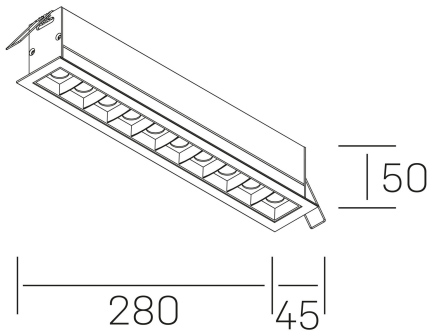

nses
K51300.05.RF.BK-BK.15.ST.9.30.DA

DETALLES GENERALES

INSTALACIÓN	Recessed with Frame
COLOR EXT-INT	Negro
DIRECCIÓN DE LA LUZ	Fijo
ÁNGULO DEL HAZ DE LUZ	15º
INT-EXT ESTANQUEIDAD	IP20/23
MATERIAL	Aluminio
RESISTENCIA MECÁNICA	IK06
USO	Interior
GARANTÍA	5 años

DETALLES ELÉCTRICOS

FUENTE DE LUZ	LED
POTENCIA	20W
TEMPERATURA DE COLOR	3000K
FLUJO LUMÍNICO	1530 Lm
EFICIENCIA LUMÍNICA	73 Lm/W
DIMABLE	DALI
DRIVER	Remoto
CLASE DE SEGURIDAD	II
ÍNDICE DE REPRODUCCIÓN CROMÁTICA	CRI>90
TENSIÓN	220-240 V
CORRIENTE	600 mA
VIDA UTIL	50.000h

DIMENSIONES GENERALES

DIMENSIÓN	.05 (280x45mm)
AGUJERO DE CORTE	273x37 mm
DIMENSIONES DE EMBALAJE	325 × 80 × 85 mm
PESO NETO	60

*Puede haber una reducción máx. del 15% en el dato de los acabados distintos al blanco.