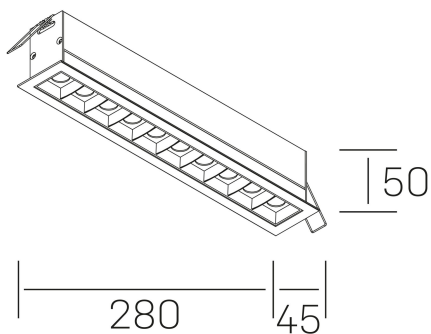

## DETALLES GENERALES

INSTALACIÓN	Recessed with Frame
COLOR EXT-INT	Negro
DIRECCIÓN DE LA LUZ	Fijo
ÁNGULO DEL HAZ DE LUZ	15°
INT-EXT ESTANQUEIDAD	IP20/23
MATERIAL	Aluminio
RESISTENCIA MECÁNICA	IK06
USO	Interior
GARANTÍA	5 años

## DIMENSIONES GENERALES

DIMENSIÓN	280x45 mm
AGUJERO DE CORTE	273x37 mm
DIMENSIONES DE EMBALAJE	325 × 80 × 85 mm
PESO NETO	60

\*Puede haber una reducción máx. del 15% en el dato de los acabados distintos al blanco.