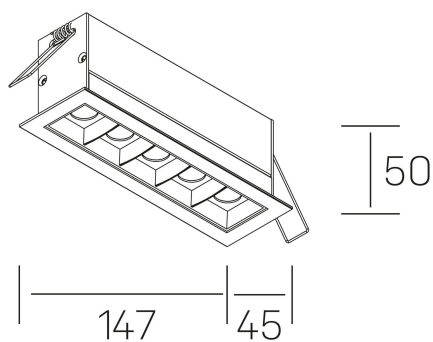

nse

K51300.04.RF.WH-BK.45.ST.9.40.PU