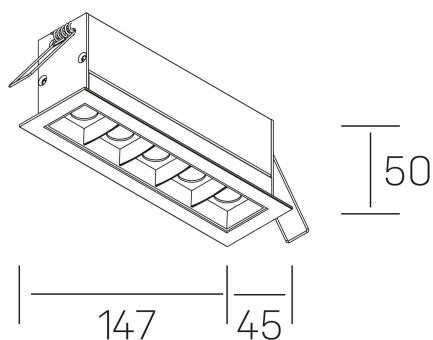

nses

K51300.04.RF.WH-BK.45.ST.9.40.PU