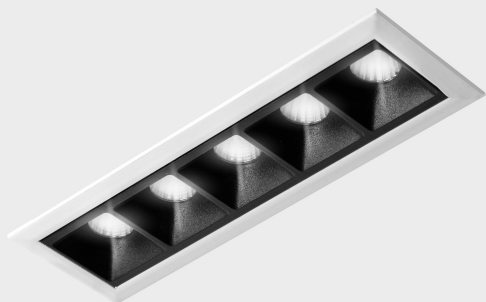

DETALLES GENERALES

INSTALACIÓN	Recessed with Frame
COLOR EXT-INT	Blanco-Negro
DIRECCIÓN DE LA LUZ	Fijo
ÁNGULO DEL HAZ DE LUZ	45º
INT-EXT ESTANQUEIDAD	IP20/23
MATERIAL	Aluminio
RESISTENCIA MECÁNICA	IK06
USO	Interior
GARANTÍA	5 años

DETALLES ELÉCTRICOS

FUENTE DE LUZ	LED
POTENCIA	10W
TEMPERATURA DE COLOR	4000K
FLUJO LUMÍNICO	915 Lm
EFICIENCIA LUMÍNICA	76 Lm/W
DIMABLE	PUSH
DRIVER	Remoto
CLASE DE SEGURIDAD	II
ÍNDICE DE REPRODUCCIÓN CROMÁTICA	CRI>90
TENSIÓN	220-240 V
CORRIENTE	700 mA
VIDA UTIL	50.000h

DIMENSIONES GENERALES

DIMENSIÓN	.04 (147x45mm)
AGUJERO DE CORTE	140x37 mm
DIMENSIONES DE EMBALAJE	190 × 80 × 85 mm
PESO NETO	32

*Puede haber una reducción máx. del 15% en el dato de los acabados distintos al blanco.