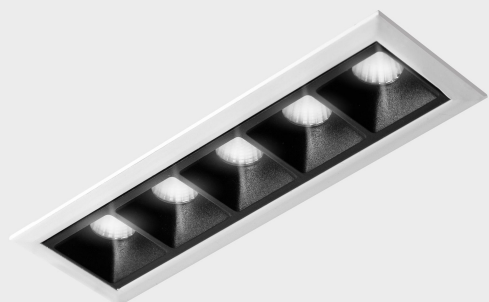

## DETALLES GENERALES

INSTALACIÓN	Recessed with Frame
COLOR EXT-INT	Blanco-Negro
DIRECCIÓN DE LA LUZ	Fijo
ÁNGULO DEL HAZ DE LUZ	45°
INT-EXT ESTANQUEIDAD	IP20/23
MATERIAL	Aluminio
RESISTENCIA MECÁNICA	IK06
USO	Interior
GARANTÍA	5 años

## DETALLES ELÉCTRICOS

FUENTE DE LUZ	LED
POTENCIA	10W
TEMPERATURA DE COLOR	4000K
FLUJO LUMÍNICO	915 Lm
EFICIENCIA LUMÍNICA	76 Lm/W
DIMABLE	Sin regulación
DRIVER	Remoto
CLASE DE SEGURIDAD	II
ÍNDICE DE REPRODUCCIÓN CROMÁTICA	CRI>90
TENSIÓN	220-240 V
FREQUENCY	50-60 Hz
CORRIENTE	700 mA
VIDA UTIL	50.000h

## DIMENSIONES GENERALES

DIMENSIÓN	147x45 mm
AGUJERO DE CORTE	140x37 mm
DIMENSIONES DE EMBALAJE	190 × 80 × 85 mm
PESO NETO	32

\*Puede haber una reducción máx. del 15% en el dato de los acabados distintos al blanco.