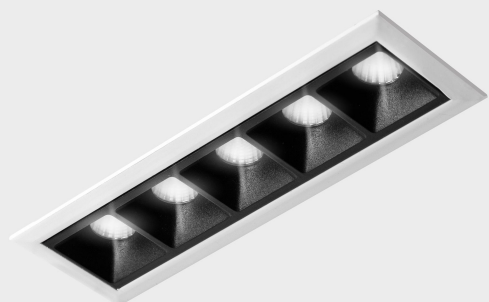

DETALLES GENERALES

INSTALACIÓN	Recessed with Frame
COLOR EXT-INT	Blanco-Negro
DIRECCIÓN DE LA LUZ	Fijo
ÁNGULO DEL HAZ DE LUZ	45º
INT-EXT ESTANQUEIDAD	IP20/23
MATERIAL	Aluminio
RESISTENCIA MECÁNICA	IK06
USO	Interior
GARANTÍA	5 años

DETALLES ELÉCTRICOS

FUENTE DE LUZ	LED
POTENCIA	10W
TEMPERATURA DE COLOR	4000K
FLUJO LUMÍNICO	915 Lm
EFICIENCIA LUMÍNICA	76 Lm/W
DIMABLE	Sin regulación
DRIVER	Remoto
CLASE DE SEGURIDAD	II
ÍNDICE DE REPRODUCCIÓN CROMÁTICA	CRI>90
TENSIÓN	220-240 V
CORRIENTE	700 mA
VIDA UTIL	50.000h

DIMENSIONES GENERALES

DIMENSIÓN	.04 (147x45mm)
AGUJERO DE CORTE	140x37 mm
DIMENSIONES DE EMBALAJE	190 × 80 × 85 mm
PESO NETO	32

*Puede haber una reducción máx. del 15% en el dato de los acabados distintos al blanco.