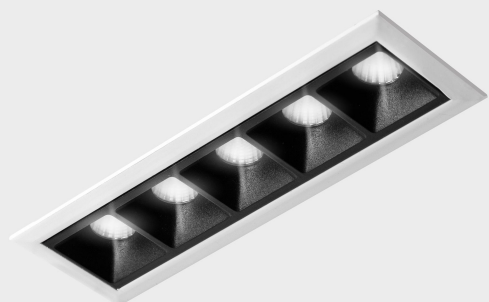

DETALLES GENERALES

INSTALACIÓN	Recessed with Frame
COLOR EXT-INT	Blanco-Negro
DIRECCIÓN DE LA LUZ	Fijo
ÁNGULO DEL HAZ DE LUZ	45°
INT-EXT ESTANQUEIDAD	IP20/23
MATERIAL	Aluminio
RESISTENCIA MECÁNICA	IK06
USO	Interior
GARANTÍA	3 años

DETALLES ELÉCTRICOS

FUENTE DE LUZ	LED
POTENCIA	10W
TEMPERATURA DE COLOR	4000K
FLUJO LUMÍNICO	915 Lm
EFICIENCIA LUMÍNICA	76 Lm/W
DIMABLE	Sin regulación
DRIVER	Remoto
CLASE DE SEGURIDAD	II
ÍNDICE DE REPRODUCCIÓN CROMÁTICA	CRI>90
TENSIÓN	220-240 V
FREQUENCY	50-60 Hz
CORRIENTE	700 mA
VIDA UTIL	35.000h

DIMENSIONES GENERALES

DIMENSIÓN	147x45 mm
AGUJERO DE CORTE	140x37 mm
DIMENSIONES DE EMBALAJE	190 × 80 × 85 mm
PESO NETO	32

*Puede haber una reducción máx. del 15% en el dato de los acabados distintos al blanco.