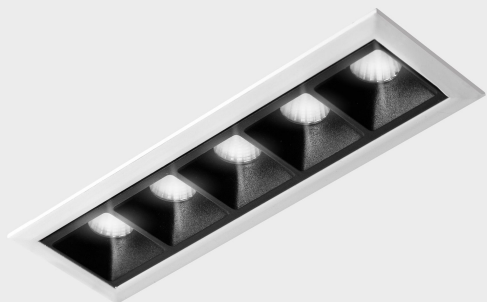

DETALLES GENERALES

INSTALACIÓN	Recessed with Frame
COLOR EXT-INT	Blanco-Negro
DIRECCIÓN DE LA LUZ	Fijo
ÁNGULO DEL HAZ DE LUZ	45°
INT-EXT ESTANQUEIDAD	IP20/23
MATERIAL	Aluminio
RESISTENCIA MECÁNICA	IK06
USO	Interior
GARANTÍA	5 años

DETALLES ELÉCTRICOS

FUENTE DE LUZ	LED
POTENCIA	10W
TEMPERATURA DE COLOR	3000K
FLUJO LUMÍNICO	875 Lm
EFICIENCIA LUMÍNICA	73 Lm/W
DIMABLE	PUSH
DRIVER	Remoto
CLASE DE SEGURIDAD	II
ÍNDICE DE REPRODUCCIÓN CROMÁTICA	CRI>90
TENSIÓN	220-240 V
FREQUENCY	50-60 Hz
CORRIENTE	700 mA
VIDA UTIL	50.000h

DIMENSIONES GENERALES

DIMENSIÓN	147x45 mm
AGUJERO DE CORTE	140x37 mm
DIMENSIONES DE EMBALAJE	190 × 80 × 85 mm
PESO NETO	32

*Puede haber una reducción máx. del 15% en el dato de los acabados distintos al blanco.