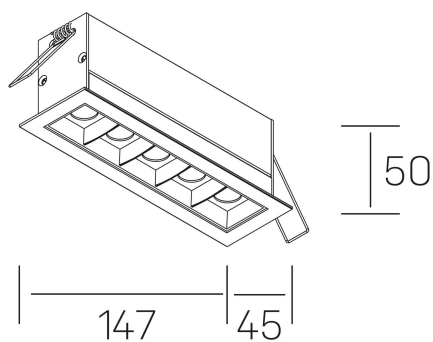

nse

K51300.04.RF.WH-BK.45.ST.9.30.PU