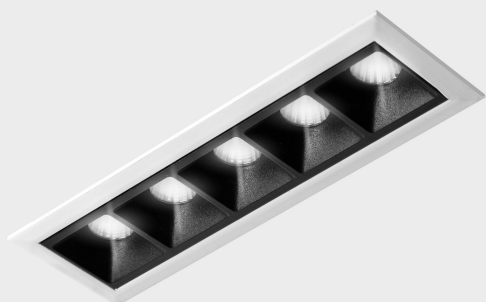

DETALLES GENERALES

INSTALACIÓN	Recessed with Frame
COLOR EXT-INT	Blanco-Negro
DIRECCIÓN DE LA LUZ	Fijo
ÁNGULO DEL HAZ DE LUZ	45°
INT-EXT ESTANQUEIDAD	IP20/23
MATERIAL	Aluminio
RESISTENCIA MECÁNICA	IK06
USO	Interior
GARANTÍA	3 años

DETALLES ELÉCTRICOS

FUENTE DE LUZ	LED
POTENCIA	10W
TEMPERATURA DE COLOR	3000K
FLUJO LUMÍNICO	875 Lm
EFICIENCIA LUMÍNICA	73 Lm/W
DIMABLE	DALI
DRIVER	Remoto
CLASE DE SEGURIDAD	II
ÍNDICE DE REPRODUCCIÓN CROMÁTICA	CRI>90
TENSIÓN	220-240 V
FREQUENCY	50-60 Hz
CORRIENTE	700 mA
VIDA UTIL	35.000h

DIMENSIONES GENERALES

DIMENSIÓN	147x45 mm
AGUJERO DE CORTE	140x37 mm
DIMENSIONES DE EMBALAJE	190 × 80 × 85 mm
PESO NETO	32

*Puede haber una reducción máx. del 15% en el dato de los acabados distintos al blanco.