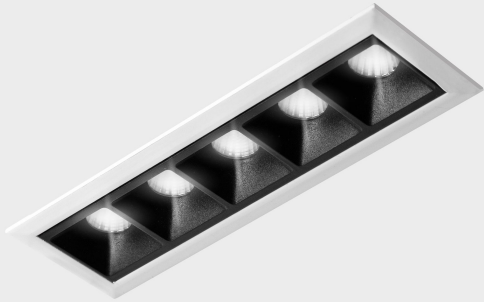

DETALLES GENERALES

INSTALACIÓN	Recessed with Frame
COLOR EXT-INT	Blanco-Negro
DIRECCIÓN DE LA LUZ	Fijo
ÁNGULO DEL HAZ DE LUZ	45°
INT-EXT ESTANQUEIDAD	IP20/23
MATERIAL	Aluminio
RESISTENCIA MECÁNICA	IK06
USO	Interior
GARANTÍA	5 años

DETALLES ELÉCTRICOS

FUENTE DE LUZ	LED
POTENCIA	10W
TEMPERATURA DE COLOR	3000K
FLUJO LUMÍNICO	875 Lm
EFICIENCIA LUMÍNICA	73 Lm/W
DIMABLE	Sin regulación
DRIVER	Remoto
CLASE DE SEGURIDAD	II
ÍNDICE DE REPRODUCCIÓN CROMÁTICA	CRI>90
TENSIÓN	220-240 V
FREQUENCY	50-60 Hz
CORRIENTE	700 mA
VIDA UTIL	50.000h

DIMENSIONES GENERALES

DIMENSIÓN	147x45 mm
AGUJERO DE CORTE	140x37 mm
DIMENSIONES DE EMBALAJE	190 × 80 × 85 mm
PESO NETO	32

*Puede haber una reducción máx. del 15% en el dato de los acabados distintos al blanco.