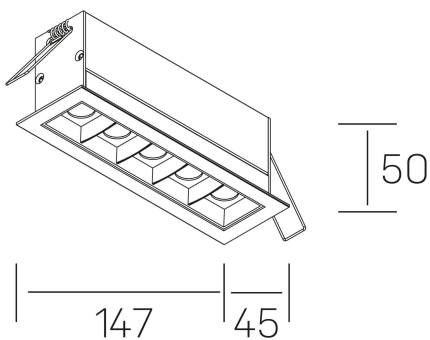

nse
K51300.04.RF.WH-BK.45.ST.9.30