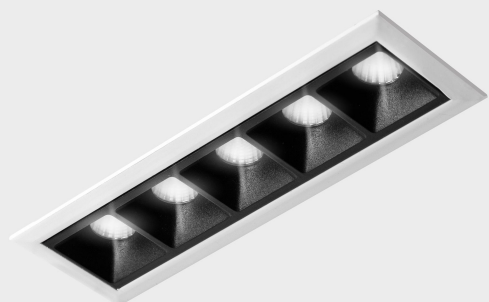

DETALLES GENERALES

INSTALACIÓN	Recessed with Frame
COLOR EXT-INT	Blanco-Negro
DIRECCIÓN DE LA LUZ	Fijo
ÁNGULO DEL HAZ DE LUZ	45º
INT-EXT ESTANQUEIDAD	IP20/23
MATERIAL	Aluminio
RESISTENCIA MECÁNICA	IK06
USO	Interior
GARANTÍA	5 años

DETALLES ELÉCTRICOS

FUENTE DE LUZ	LED
POTENCIA	10W
TEMPERATURA DE COLOR	2700K
FLUJO LUMÍNICO	835 Lm
EFICIENCIA LUMÍNICA	70 Lm/W
DIMABLE	PUSH
DRIVER	Remoto
CLASE DE SEGURIDAD	II
ÍNDICE DE REPRODUCCIÓN CROMÁTICA	CRI>90
TENSIÓN	220-240 V
CORRIENTE	700 mA
VIDA UTIL	50.000h

DIMENSIONES GENERALES

DIMENSIÓN	.04 (147x45mm)
AGUJERO DE CORTE	140x37 mm
DIMENSIONES DE EMBALAJE	190 × 80 × 85 mm
PESO NETO	32

*Puede haber una reducción máx. del 15% en el dato de los acabados distintos al blanco.