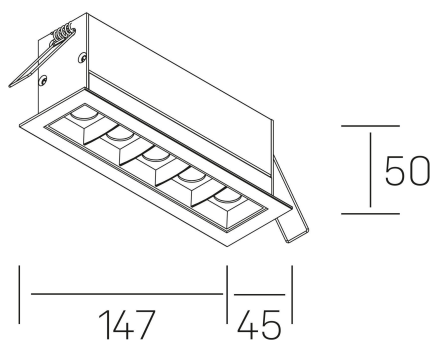

nse

K51300.04.RF.WH-BK.45.ST.9.27.PU