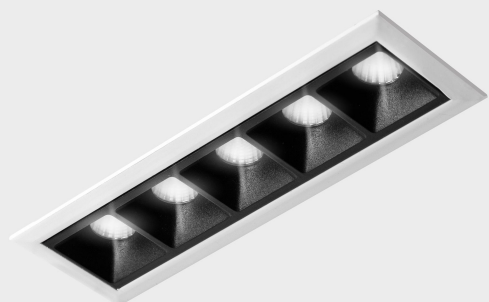

DETALLES GENERALES

INSTALACIÓN	Recessed with Frame
COLOR EXT-INT	Blanco-Negro
DIRECCIÓN DE LA LUZ	Fijo
ÁNGULO DEL HAZ DE LUZ	45º
INT-EXT ESTANQUEIDAD	IP20/23
MATERIAL	Aluminio
RESISTENCIA MECÁNICA	IK06
USO	Interior
GARANTÍA	5 años

DETALLES ELÉCTRICOS

FUENTE DE LUZ	LED
POTENCIA	10W
TEMPERATURA DE COLOR	2700K
FLUJO LUMÍNICO	835 Lm
EFICIENCIA LUMÍNICA	70 Lm/W
DIMABLE	DALI
DRIVER	Remoto
CLASE DE SEGURIDAD	II
ÍNDICE DE REPRODUCCIÓN CROMÁTICA	CRI>90
TENSIÓN	220-240 V
CORRIENTE	700 mA
VIDA UTIL	50.000h

DIMENSIONES GENERALES

DIMENSIÓN	.04 (147x45mm)
AGUJERO DE CORTE	140x37 mm
DIMENSIONES DE EMBALAJE	190 × 80 × 85 mm
PESO NETO	32

*Puede haber una reducción máx. del 15% en el dato de los acabados distintos al blanco.