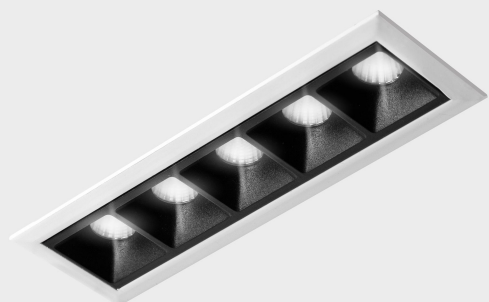

DETALLES GENERALES

INSTALACIÓN	Recessed with Frame
COLOR EXT-INT	Blanco-Negro
DIRECCIÓN DE LA LUZ	Fijo
ÁNGULO DEL HAZ DE LUZ	45º
INT-EXT ESTANQUEIDAD	IP20/23
MATERIAL	Aluminio
RESISTENCIA MECÁNICA	IK06
USO	Interior
GARANTÍA	5 años

DETALLES ELÉCTRICOS

FUENTE DE LUZ	LED
POTENCIA	10W
TEMPERATURA DE COLOR	2700K
FLUJO LUMÍNICO	835 Lm
EFICIENCIA LUMÍNICA	70 Lm/W
DIMABLE	Sin regulación
DRIVER	Remoto
CLASE DE SEGURIDAD	II
ÍNDICE DE REPRODUCCIÓN CROMÁTICA	CRI>90
TENSIÓN	220-240 V
CORRIENTE	700 mA
VIDA UTIL	50.000h

DIMENSIONES GENERALES

DIMENSIÓN	.04 (147x45mm)
AGUJERO DE CORTE	140x37 mm
DIMENSIONES DE EMBALAJE	190 × 80 × 85 mm
PESO NETO	32

*Puede haber una reducción máx. del 15% en el dato de los acabados distintos al blanco.