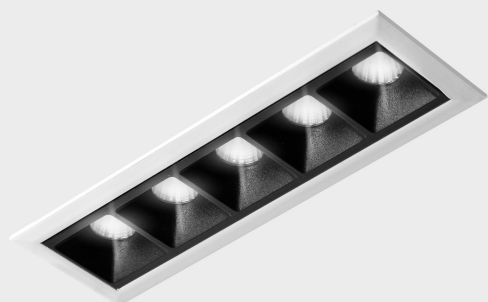

DETALLES GENERALES

INSTALACIÓN	Recessed with Frame
COLOR EXT-INT	Blanco-Negro
DIRECCIÓN DE LA LUZ	Fijo
ÁNGULO DEL HAZ DE LUZ	45°
INT-EXT ESTANQUEIDAD	IP20/23
MATERIAL	Aluminio
RESISTENCIA MECÁNICA	IK06
USO	Interior
GARANTÍA	5 años

DETALLES ELÉCTRICOS

FUENTE DE LUZ	LED
POTENCIA	10W
TEMPERATURA DE COLOR	2700K
FLUJO LUMÍNICO	835 Lm
EFICIENCIA LUMÍNICA	70 Lm/W
DIMABLE	Sin regulación
DRIVER	Remoto
CLASE DE SEGURIDAD	II
ÍNDICE DE REPRODUCCIÓN CROMÁTICA	CRI>90
TENSIÓN	220-240 V
FREQUENCY	50-60 Hz
CORRIENTE	700 mA
VIDA UTIL	50.000h

DIMENSIONES GENERALES

DIMENSIÓN	147x45 mm
AGUJERO DE CORTE	140x37 mm
DIMENSIONES DE EMBALAJE	190 × 80 × 85 mm
PESO NETO	32

*Puede haber una reducción máx. del 15% en el dato de los acabados distintos al blanco.