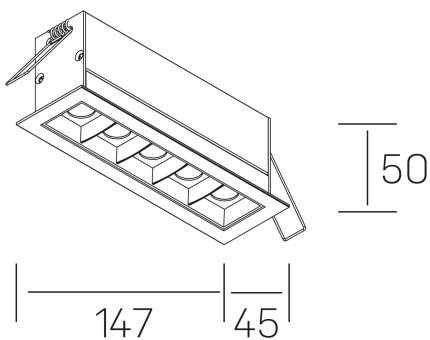

nse
K51300.04.RF.WH-BK.30.ST.9.40.PU