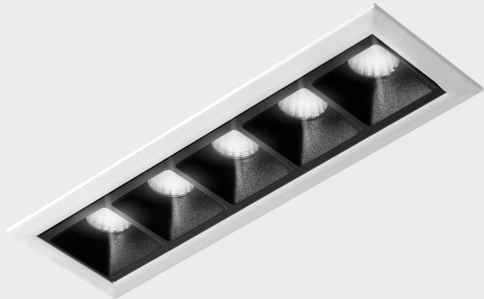

DETALLES GENERALES

INSTALACIÓN	Recessed with Frame
COLOR EXT-INT	Blanco-Negro
DIRECCIÓN DE LA LUZ	Fijo
ÁNGULO DEL HAZ DE LUZ	30º
INT-EXT ESTANQUEIDAD	IP20/23
MATERIAL	Aluminio
RESISTENCIA MECÁNICA	IK06
USO	Interior
GARANTÍA	5 años

DETALLES ELÉCTRICOS

FUENTE DE LUZ	LED
POTENCIA	10W
TEMPERATURA DE COLOR	4000K
FLUJO LUMÍNICO	915 Lm
EFICIENCIA LUMÍNICA	76 Lm/W
DIMABLE	PUSH
DRIVER	Remoto
CLASE DE SEGURIDAD	II
ÍNDICE DE REPRODUCCIÓN CROMÁTICA	CRI>90
TENSIÓN	220-240 V
CORRIENTE	700 mA
VIDA UTIL	50.000h

DIMENSIONES GENERALES

DIMENSIÓN	.04 (147x45mm)
AGUJERO DE CORTE	140x37 mm
DIMENSIONES DE EMBALAJE	190 × 80 × 85 mm
PESO NETO	32

*Puede haber una reducción máx. del 15% en el dato de los acabados distintos al blanco.