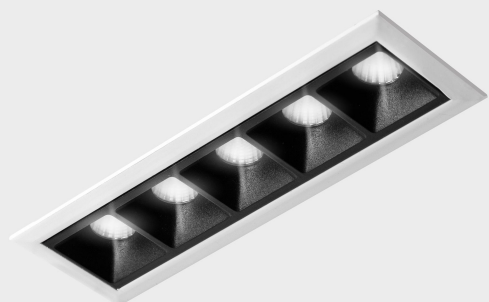

## DETALLES GENERALES

INSTALACIÓN	Recessed with Frame
COLOR EXT-INT	Blanco-Negro
DIRECCIÓN DE LA LUZ	Fijo
ÁNGULO DEL HAZ DE LUZ	30°
INT-EXT ESTANQUEIDAD	IP20/23
MATERIAL	Aluminio
RESISTENCIA MECÁNICA	IK06
USO	Interior
GARANTÍA	3 años

## DETALLES ELÉCTRICOS

FUENTE DE LUZ	LED
POTENCIA	10W
TEMPERATURA DE COLOR	4000K
FLUJO LUMÍNICO	915 Lm
EFICIENCIA LUMÍNICA	76 Lm/W
DIMABLE	DALI
DRIVER	Remoto
CLASE DE SEGURIDAD	II
ÍNDICE DE REPRODUCCIÓN CROMÁTICA	CRI>90
TENSIÓN	220-240 V
FREQUENCY	50-60 Hz
CORRIENTE	700 mA
VIDA UTIL	35.000h

## DIMENSIONES GENERALES

DIMENSIÓN	147x45 mm
AGUJERO DE CORTE	140x37 mm
DIMENSIONES DE EMBALAJE	190 × 80 × 85 mm
PESO NETO	32

\*Puede haber una reducción máx. del 15% en el dato de los acabados distintos al blanco.