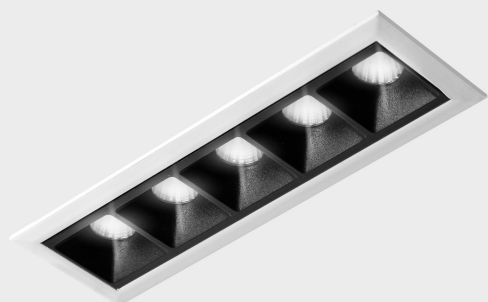

## DETALLES GENERALES

INSTALACIÓN	Recessed with Frame
COLOR EXT-INT	Blanco-Negro
DIRECCIÓN DE LA LUZ	Fijo
ÁNGULO DEL HAZ DE LUZ	30°
INT-EXT ESTANQUEIDAD	IP20/23
MATERIAL	Aluminio
RESISTENCIA MECÁNICA	IK06
USO	Interior
GARANTÍA	3 años

## DETALLES ELÉCTRICOS

FUENTE DE LUZ	LED
POTENCIA	10W
TEMPERATURA DE COLOR	4000K
FLUJO LUMÍNICO	915 Lm
EFICIENCIA LUMÍNICA	76 Lm/W
DIMABLE	Sin regulación
DRIVER	Remoto
CLASE DE SEGURIDAD	II
ÍNDICE DE REPRODUCCIÓN CROMÁTICA	CRI>90
TENSIÓN	220-240 V
FREQUENCY	50-60 Hz
CORRIENTE	700 mA
VIDA UTIL	35.000h

## DIMENSIONES GENERALES

DIMENSIÓN	147x45 mm
AGUJERO DE CORTE	140x37 mm
DIMENSIONES DE EMBALAJE	190 × 80 × 85 mm
PESO NETO	32

\*Puede haber una reducción máx. del 15% en el dato de los acabados distintos al blanco.