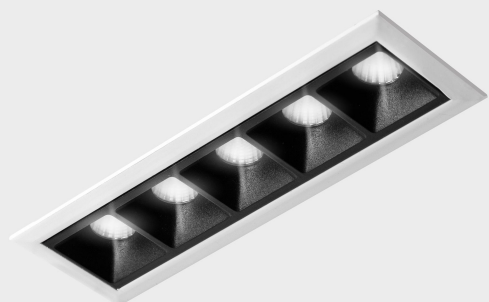

DETALLES GENERALES

INSTALACIÓN	Recessed with Frame
COLOR EXT-INT	Blanco-Negro
DIRECCIÓN DE LA LUZ	Fijo
ÁNGULO DEL HAZ DE LUZ	30º
INT-EXT ESTANQUEIDAD	IP20/23
MATERIAL	Aluminio
RESISTENCIA MECÁNICA	IK06
USO	Interior
GARANTÍA	5 años

DETALLES ELÉCTRICOS

FUENTE DE LUZ	LED
POTENCIA	10W
TEMPERATURA DE COLOR	4000K
FLUJO LUMÍNICO	915 Lm
EFICIENCIA LUMÍNICA	76 Lm/W
DIMABLE	Sin regulación
DRIVER	Remoto
CLASE DE SEGURIDAD	II
ÍNDICE DE REPRODUCCIÓN CROMÁTICA	CRI>90
TENSIÓN	220-240 V
CORRIENTE	700 mA
VIDA UTIL	50.000h

DIMENSIONES GENERALES

DIMENSIÓN	.04 (147x45mm)
AGUJERO DE CORTE	140x37 mm
DIMENSIONES DE EMBALAJE	190 × 80 × 85 mm
PESO NETO	32

*Puede haber una reducción máx. del 15% en el dato de los acabados distintos al blanco.