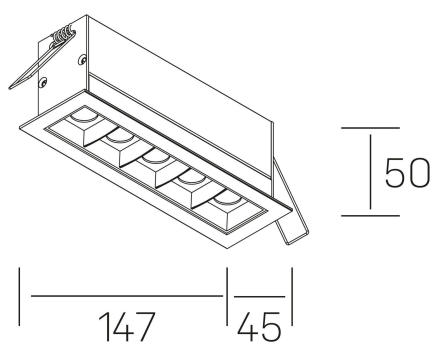

nses
K51300.04.RF.WH-BK.30.ST.9.40