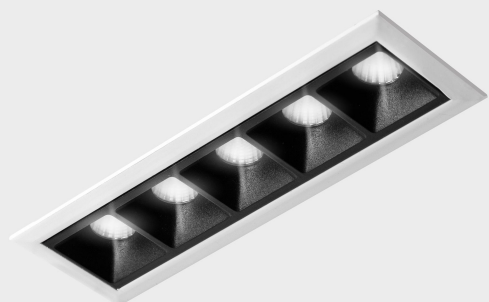

DETALLES GENERALES

INSTALACIÓN	Recessed with Frame
COLOR EXT-INT	Blanco-Negro
DIRECCIÓN DE LA LUZ	Fijo
ÁNGULO DEL HAZ DE LUZ	30°
INT-EXT ESTANQUEIDAD	IP20/23
MATERIAL	Aluminio
RESISTENCIA MECÁNICA	IK06
USO	Interior
GARANTÍA	5 años

DETALLES ELÉCTRICOS

FUENTE DE LUZ	LED
POTENCIA	10W
TEMPERATURA DE COLOR	4000K
FLUJO LUMÍNICO	915 Lm
EFICIENCIA LUMÍNICA	76 Lm/W
DIMABLE	Sin regulación
DRIVER	Remoto
CLASE DE SEGURIDAD	II
ÍNDICE DE REPRODUCCIÓN CROMÁTICA	CRI>90
TENSIÓN	220-240 V
FREQUENCY	50-60 Hz
CORRIENTE	700 mA
VIDA UTIL	50.000h

DIMENSIONES GENERALES

DIMENSIÓN	147x45 mm
AGUJERO DE CORTE	140x37 mm
DIMENSIONES DE EMBALAJE	190 × 80 × 85 mm
PESO NETO	32

*Puede haber una reducción máx. del 15% en el dato de los acabados distintos al blanco.