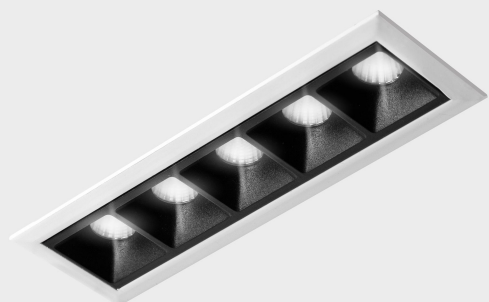

DETALLES GENERALES

INSTALACIÓN	Recessed with Frame
COLOR EXT-INT	Blanco-Negro
DIRECCIÓN DE LA LUZ	Fijo
ÁNGULO DEL HAZ DE LUZ	30°
INT-EXT ESTANQUEIDAD	IP20/23
MATERIAL	Aluminio
RESISTENCIA MECÁNICA	IK06
USO	Interior
GARANTÍA	5 años

DETALLES ELÉCTRICOS

FUENTE DE LUZ	LED
POTENCIA	10W
TEMPERATURA DE COLOR	3000K
FLUJO LUMÍNICO	875 Lm
EFICIENCIA LUMÍNICA	73 Lm/W
DIMABLE	PUSH
DRIVER	Remoto
CLASE DE SEGURIDAD	II
ÍNDICE DE REPRODUCCIÓN CROMÁTICA	CRI>90
TENSIÓN	220-240 V
FREQUENCY	50-60 Hz
CORRIENTE	700 mA
VIDA UTIL	50.000h

DIMENSIONES GENERALES

DIMENSIÓN	147x45 mm
AGUJERO DE CORTE	140x37 mm
DIMENSIONES DE EMBALAJE	190 × 80 × 85 mm
PESO NETO	32

*Puede haber una reducción máx. del 15% en el dato de los acabados distintos al blanco.