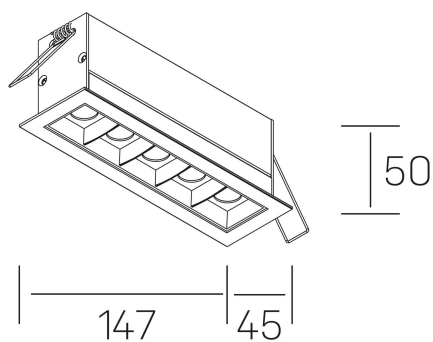

nse

K51300.04.RF.WH-BK.30.ST.9.30.PU