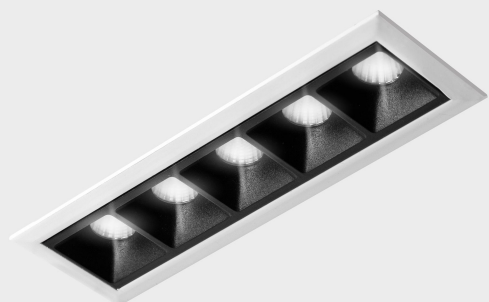

## DETALLES GENERALES

INSTALACIÓN	Recessed with Frame
COLOR EXT-INT	Blanco-Negro
DIRECCIÓN DE LA LUZ	Fijo
ÁNGULO DEL HAZ DE LUZ	30°
INT-EXT ESTANQUEIDAD	IP20/23
MATERIAL	Aluminio
RESISTENCIA MECÁNICA	IK06
USO	Interior
GARANTÍA	5 años

## DETALLES ELÉCTRICOS

FUENTE DE LUZ	LED
POTENCIA	10W
TEMPERATURA DE COLOR	3000K
FLUJO LUMÍNICO	875 Lm
EFICIENCIA LUMÍNICA	73 Lm/W
DIMABLE	DALI
DRIVER	Remoto
CLASE DE SEGURIDAD	II
ÍNDICE DE REPRODUCCIÓN CROMÁTICA	CRI>90
TENSIÓN	220-240 V
FREQUENCY	50-60 Hz
CORRIENTE	700 mA
VIDA UTIL	50.000h

## DIMENSIONES GENERALES

DIMENSIÓN	147x45 mm
AGUJERO DE CORTE	140x37 mm
DIMENSIONES DE EMBALAJE	190 × 80 × 85 mm
PESO NETO	32

\*Puede haber una reducción máx. del 15% en el dato de los acabados distintos al blanco.