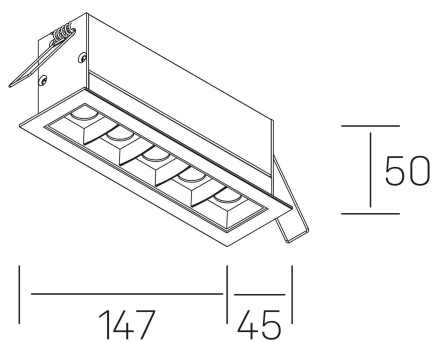

nses
K51300.04.RF.WH-BK.30.ST.9.30