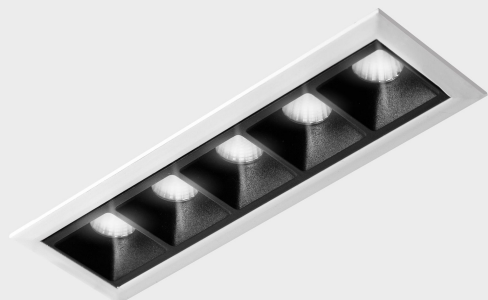

DETALLES GENERALES

INSTALACIÓN	Recessed with Frame
COLOR EXT-INT	Blanco-Negro
DIRECCIÓN DE LA LUZ	Fijo
ÁNGULO DEL HAZ DE LUZ	30°
INT-EXT ESTANQUEIDAD	IP20/23
MATERIAL	Aluminio
RESISTENCIA MECÁNICA	IK06
USO	Interior
GARANTÍA	5 años

DETALLES ELÉCTRICOS

FUENTE DE LUZ	LED
POTENCIA	10W
TEMPERATURA DE COLOR	3000K
FLUJO LUMÍNICO	875 Lm
EFICIENCIA LUMÍNICA	73 Lm/W
DIMABLE	Sin regulación
DRIVER	Remoto
CLASE DE SEGURIDAD	II
ÍNDICE DE REPRODUCCIÓN CROMÁTICA	CRI>90
TENSIÓN	220-240 V
FREQUENCY	50-60 Hz
CORRIENTE	700 mA
VIDA UTIL	50.000h

DIMENSIONES GENERALES

DIMENSIÓN	147x45 mm
AGUJERO DE CORTE	140x37 mm
DIMENSIONES DE EMBALAJE	190 × 80 × 85 mm
PESO NETO	32

*Puede haber una reducción máx. del 15% en el dato de los acabados distintos al blanco.