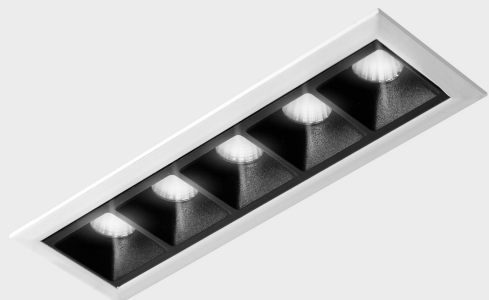

DETALLES GENERALES

INSTALACIÓN	Recessed with Frame
COLOR EXT-INT	Blanco-Negro
DIRECCIÓN DE LA LUZ	Fijo
ÁNGULO DEL HAZ DE LUZ	30º
INT-EXT ESTANQUEIDAD	IP20/23
MATERIAL	Aluminio
RESISTENCIA MECÁNICA	IK06
USO	Interior
GARANTÍA	5 años

DETALLES ELÉCTRICOS

FUENTE DE LUZ	LED
POTENCIA	10W
TEMPERATURA DE COLOR	3000K
FLUJO LUMÍNICO	875 Lm
EFICIENCIA LUMÍNICA	73 Lm/W
DIMABLE	Sin regulación
DRIVER	Remoto
CLASE DE SEGURIDAD	II
ÍNDICE DE REPRODUCCIÓN CROMÁTICA	CRI>90
TENSIÓN	220-240 V
CORRIENTE	700 mA
VIDA UTIL	50.000h

DIMENSIONES GENERALES

DIMENSIÓN	.04 (147x45mm)
AGUJERO DE CORTE	140x37 mm
DIMENSIONES DE EMBALAJE	190 × 80 × 85 mm
PESO NETO	32

*Puede haber una reducción máx. del 15% en el dato de los acabados distintos al blanco.