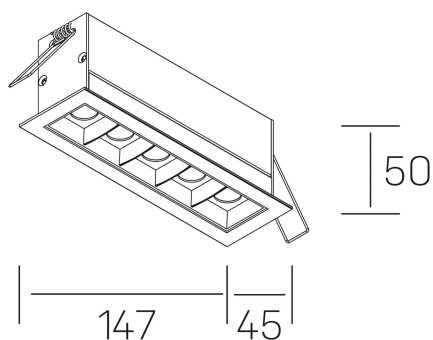

nses
K51300.04.RF.WH-BK.30.ST.9.30