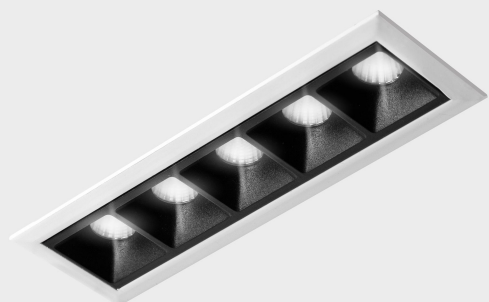

DETALLES GENERALES

INSTALACIÓN	Recessed with Frame
COLOR EXT-INT	Blanco-Negro
DIRECCIÓN DE LA LUZ	Fijo
ÁNGULO DEL HAZ DE LUZ	30°
INT-EXT ESTANQUEIDAD	IP20/23
MATERIAL	Aluminio
RESISTENCIA MECÁNICA	IK06
USO	Interior
GARANTÍA	5 años

DETALLES ELÉCTRICOS

FUENTE DE LUZ	LED
POTENCIA	10W
TEMPERATURA DE COLOR	2700K
FLUJO LUMÍNICO	835 Lm
EFICIENCIA LUMÍNICA	70 Lm/W
DIMABLE	PUSH
DRIVER	Remoto
CLASE DE SEGURIDAD	II
ÍNDICE DE REPRODUCCIÓN CROMÁTICA	CRI>90
TENSIÓN	220-240 V
FREQUENCY	50-60 Hz
CORRIENTE	700 mA
VIDA UTIL	50.000h

DIMENSIONES GENERALES

DIMENSIÓN	147x45 mm
AGUJERO DE CORTE	140x37 mm
DIMENSIONES DE EMBALAJE	190 × 80 × 85 mm
PESO NETO	32

*Puede haber una reducción máx. del 15% en el dato de los acabados distintos al blanco.