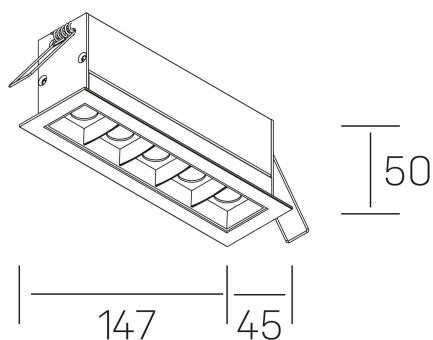

nse

K51300.04.RF.WH-BK.30.ST.9.27.PU