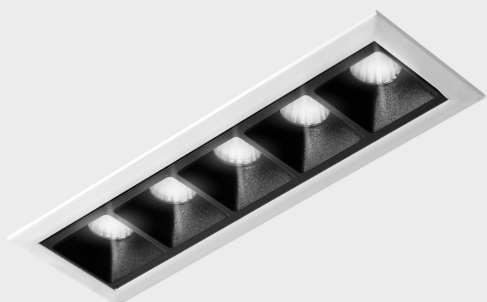

## DETALLES GENERALES

INSTALACIÓN	Recessed with Frame
COLOR EXT-INT	Blanco-Negro
DIRECCIÓN DE LA LUZ	Fijo
ÁNGULO DEL HAZ DE LUZ	30°
INT-EXT ESTANQUEIDAD	IP20/23
MATERIAL	Aluminio
RESISTENCIA MECÁNICA	IK06
USO	Interior
GARANTÍA	5 años

## DETALLES ELÉCTRICOS

FUENTE DE LUZ	LED
POTENCIA	10W
TEMPERATURA DE COLOR	2700K
FLUJO LUMÍNICO	835 Lm
EFICIENCIA LUMÍNICA	70 Lm/W
DIMABLE	DALI
DRIVER	Remoto
CLASE DE SEGURIDAD	II
ÍNDICE DE REPRODUCCIÓN CROMÁTICA	CRI>90
TENSIÓN	220-240 V
FREQUENCY	50-60 Hz
CORRIENTE	700 mA
VIDA UTIL	50.000h

## DIMENSIONES GENERALES

DIMENSIÓN	147x45 mm
AGUJERO DE CORTE	140x37 mm
DIMENSIONES DE EMBALAJE	190 × 80 × 85 mm
PESO NETO	32

\*Puede haber una reducción máx. del 15% en el dato de los acabados distintos al blanco.