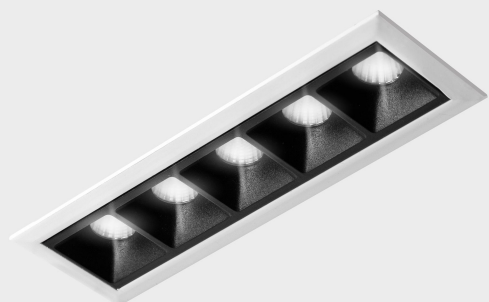

DETALLES GENERALES

INSTALACIÓN	Recessed with Frame
COLOR EXT-INT	Blanco-Negro
DIRECCIÓN DE LA LUZ	Fijo
ÁNGULO DEL HAZ DE LUZ	30°
INT-EXT ESTANQUEIDAD	IP20/23
MATERIAL	Aluminio
RESISTENCIA MECÁNICA	IK06
USO	Interior
GARANTÍA	3 años

DETALLES ELÉCTRICOS

FUENTE DE LUZ	LED
POTENCIA	10W
TEMPERATURA DE COLOR	2700K
FLUJO LUMÍNICO	835 Lm
EFICIENCIA LUMÍNICA	70 Lm/W
DIMABLE	Sin regulación
DRIVER	Remoto
CLASE DE SEGURIDAD	II
ÍNDICE DE REPRODUCCIÓN CROMÁTICA	CRI>90
TENSIÓN	220-240 V
FREQUENCY	50-60 Hz
CORRIENTE	700 mA
VIDA UTIL	35.000h

DIMENSIONES GENERALES

DIMENSIÓN	147x45 mm
AGUJERO DE CORTE	140x37 mm
DIMENSIONES DE EMBALAJE	190 × 80 × 85 mm
PESO NETO	32

*Puede haber una reducción máx. del 15% en el dato de los acabados distintos al blanco.