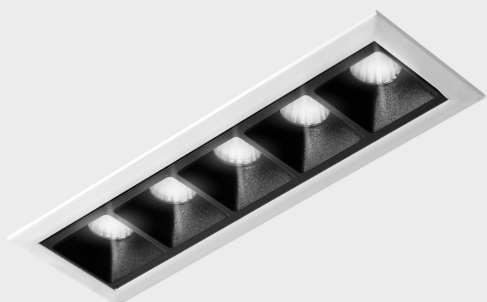

DETALLES GENERALES

INSTALACIÓN	Recessed with Frame
COLOR EXT-INT	Blanco-Negro
DIRECCIÓN DE LA LUZ	Fijo
ÁNGULO DEL HAZ DE LUZ	30°
INT-EXT ESTANQUEIDAD	IP20/23
MATERIAL	Aluminio
RESISTENCIA MECÁNICA	IK06
USO	Interior
GARANTÍA	5 años

DETALLES ELÉCTRICOS

FUENTE DE LUZ	LED
POTENCIA	10W
TEMPERATURA DE COLOR	2700K
FLUJO LUMÍNICO	835 Lm
EFICIENCIA LUMÍNICA	70 Lm/W
DIMABLE	Sin regulación
DRIVER	Remoto
CLASE DE SEGURIDAD	II
ÍNDICE DE REPRODUCCIÓN CROMÁTICA	CRI>90
TENSIÓN	220-240 V
FREQUENCY	50-60 Hz
CORRIENTE	700 mA
VIDA UTIL	50.000h

DIMENSIONES GENERALES

DIMENSIÓN	147x45 mm
AGUJERO DE CORTE	140x37 mm
DIMENSIONES DE EMBALAJE	190 × 80 × 85 mm
PESO NETO	32

*Puede haber una reducción máx. del 15% en el dato de los acabados distintos al blanco.