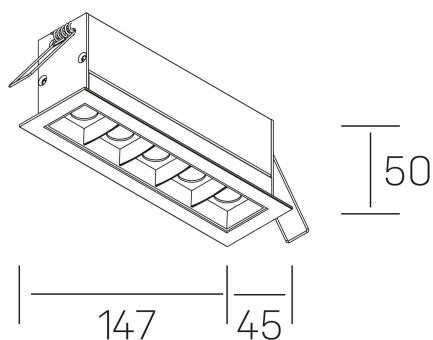

nses

K51300.04.RF.WH-BK.15.ST.9.40.PU