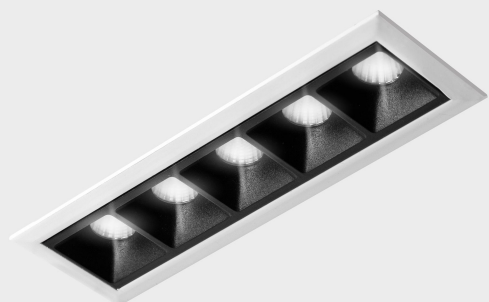

DETALLES GENERALES

INSTALACIÓN	Recessed with Frame
COLOR EXT-INT	Blanco-Negro
DIRECCIÓN DE LA LUZ	Fijo
ÁNGULO DEL HAZ DE LUZ	15°
INT-EXT ESTANQUEIDAD	IP20/23
MATERIAL	Aluminio
RESISTENCIA MECÁNICA	IK06
USO	Interior
GARANTÍA	5 años

DETALLES ELÉCTRICOS

FUENTE DE LUZ	LED
POTENCIA	10W
TEMPERATURA DE COLOR	4000K
FLUJO LUMÍNICO	915 Lm
EFICIENCIA LUMÍNICA	76 Lm/W
DIMABLE	Sin regulación
DRIVER	Remoto
CLASE DE SEGURIDAD	II
ÍNDICE DE REPRODUCCIÓN CROMÁTICA	CRI>90
TENSIÓN	220-240 V
FREQUENCY	50-60 Hz
CORRIENTE	700 mA
VIDA UTIL	50.000h

DIMENSIONES GENERALES

DIMENSIÓN	147x45 mm
AGUJERO DE CORTE	140x37 mm
DIMENSIONES DE EMBALAJE	190 × 80 × 85 mm
PESO NETO	32

*Puede haber una reducción máx. del 15% en el dato de los acabados distintos al blanco.