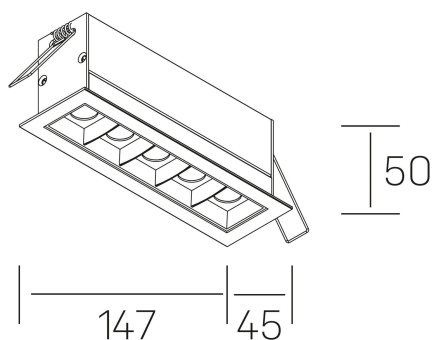

n ses

K51300.04.RF.WH-BK.15.ST.9.30.PU