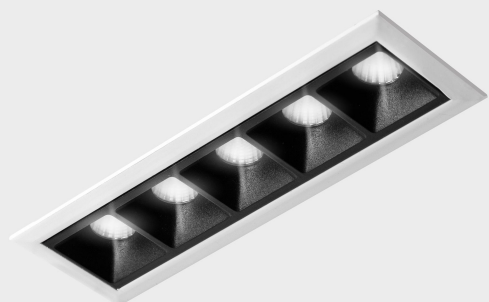

## DETALLES GENERALES

INSTALACIÓN	Recessed with Frame
COLOR EXT-INT	Blanco-Negro
DIRECCIÓN DE LA LUZ	Fijo
ÁNGULO DEL HAZ DE LUZ	15°
INT-EXT ESTANQUEIDAD	IP20/23
MATERIAL	Aluminio
RESISTENCIA MECÁNICA	IK06
USO	Interior
GARANTÍA	3 años

## DETALLES ELÉCTRICOS

FUENTE DE LUZ	LED
POTENCIA	10W
TEMPERATURA DE COLOR	3000K
FLUJO LUMÍNICO	875 Lm
EFICIENCIA LUMÍNICA	73 Lm/W
DIMABLE	PUSH
DRIVER	Remoto
CLASE DE SEGURIDAD	II
ÍNDICE DE REPRODUCCIÓN CROMÁTICA	CRI>90
TENSIÓN	220-240 V
FREQUENCY	50-60 Hz
CORRIENTE	700 mA
VIDA UTIL	35.000h

## DIMENSIONES GENERALES

DIMENSIÓN	147x45 mm
AGUJERO DE CORTE	140x37 mm
DIMENSIONES DE EMBALAJE	190 × 80 × 85 mm
PESO NETO	32

\*Puede haber una reducción máx. del 15% en el dato de los acabados distintos al blanco.