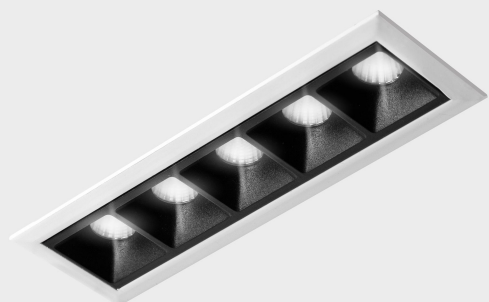

DETALLES GENERALES

INSTALACIÓN	Recessed with Frame
COLOR EXT-INT	Blanco-Negro
DIRECCIÓN DE LA LUZ	Fijo
ÁNGULO DEL HAZ DE LUZ	15°
INT-EXT ESTANQUEIDAD	IP20/23
MATERIAL	Aluminio
RESISTENCIA MECÁNICA	IK06
USO	Interior
GARANTÍA	3 años

DETALLES ELÉCTRICOS

FUENTE DE LUZ	LED
POTENCIA	10W
TEMPERATURA DE COLOR	3000K
FLUJO LUMÍNICO	875 Lm
EFICIENCIA LUMÍNICA	73 Lm/W
DIMABLE	DALI
DRIVER	Remoto
CLASE DE SEGURIDAD	II
ÍNDICE DE REPRODUCCIÓN CROMÁTICA	CRI>90
TENSIÓN	220-240 V
FREQUENCY	50-60 Hz
CORRIENTE	700 mA
VIDA UTIL	35.000h

DIMENSIONES GENERALES

DIMENSIÓN	147x45 mm
AGUJERO DE CORTE	140x37 mm
DIMENSIONES DE EMBALAJE	190 × 80 × 85 mm
PESO NETO	32

*Puede haber una reducción máx. del 15% en el dato de los acabados distintos al blanco.