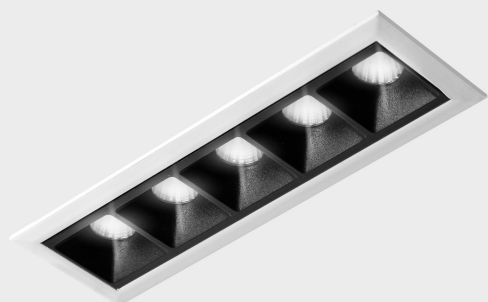

DETALLES GENERALES

INSTALACIÓN	Recessed with Frame
COLOR EXT-INT	Blanco-Negro
DIRECCIÓN DE LA LUZ	Fijo
ÁNGULO DEL HAZ DE LUZ	15°
INT-EXT ESTANQUEIDAD	IP20/23
MATERIAL	Aluminio
RESISTENCIA MECÁNICA	IK06
USO	Interior
GARANTÍA	5 años

DETALLES ELÉCTRICOS

FUENTE DE LUZ	LED
POTENCIA	10W
TEMPERATURA DE COLOR	3000K
FLUJO LUMÍNICO	875 Lm
EFICIENCIA LUMÍNICA	73 Lm/W
DIMABLE	Sin regulación
DRIVER	Remoto
CLASE DE SEGURIDAD	II
ÍNDICE DE REPRODUCCIÓN CROMÁTICA	CRI>90
TENSIÓN	220-240 V
FREQUENCY	50-60 Hz
CORRIENTE	700 mA
VIDA UTIL	50.000h

DIMENSIONES GENERALES

DIMENSIÓN	147x45 mm
AGUJERO DE CORTE	140x37 mm
DIMENSIONES DE EMBALAJE	190 × 80 × 85 mm
PESO NETO	32

*Puede haber una reducción máx. del 15% en el dato de los acabados distintos al blanco.