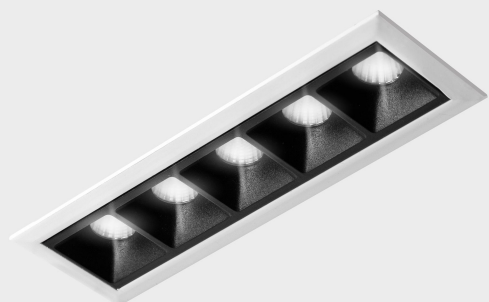

DETALLES GENERALES

INSTALACIÓN	Recessed with Frame
COLOR EXT-INT	Blanco-Negro
DIRECCIÓN DE LA LUZ	Fijo
ÁNGULO DEL HAZ DE LUZ	15º
INT-EXT ESTANQUEIDAD	IP20/23
MATERIAL	Aluminio
RESISTENCIA MECÁNICA	IK06
USO	Interior
GARANTÍA	5 años

DETALLES ELÉCTRICOS

FUENTE DE LUZ	LED
POTENCIA	10W
TEMPERATURA DE COLOR	3000K
FLUJO LUMÍNICO	875 Lm
EFICIENCIA LUMÍNICA	73 Lm/W
DIMABLE	Sin regulación
DRIVER	Remoto
CLASE DE SEGURIDAD	II
ÍNDICE DE REPRODUCCIÓN CROMÁTICA	CRI>90
TENSIÓN	220-240 V
CORRIENTE	700 mA
VIDA UTIL	50.000h

DIMENSIONES GENERALES

DIMENSIÓN	.04 (147x45mm)
AGUJERO DE CORTE	140x37 mm
DIMENSIONES DE EMBALAJE	190 × 80 × 85 mm
PESO NETO	32

*Puede haber una reducción máx. del 15% en el dato de los acabados distintos al blanco.