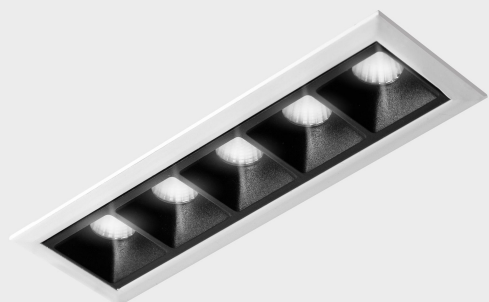

DETALLES GENERALES

INSTALACIÓN	Recessed with Frame
COLOR EXT-INT	Blanco-Negro
DIRECCIÓN DE LA LUZ	Fijo
ÁNGULO DEL HAZ DE LUZ	15°
INT-EXT ESTANQUEIDAD	IP20/23
MATERIAL	Aluminio
RESISTENCIA MECÁNICA	IK06
USO	Interior
GARANTÍA	3 años

DETALLES ELÉCTRICOS

FUENTE DE LUZ	LED
POTENCIA	10W
TEMPERATURA DE COLOR	3000K
FLUJO LUMÍNICO	875 Lm
EFICIENCIA LUMÍNICA	73 Lm/W
DIMABLE	Sin regulación
DRIVER	Remoto
CLASE DE SEGURIDAD	II
ÍNDICE DE REPRODUCCIÓN CROMÁTICA	CRI>90
TENSIÓN	220-240 V
FREQUENCY	50-60 Hz
CORRIENTE	700 mA
VIDA UTIL	35.000h

DIMENSIONES GENERALES

DIMENSIÓN	147x45 mm
AGUJERO DE CORTE	140x37 mm
DIMENSIONES DE EMBALAJE	190 × 80 × 85 mm
PESO NETO	32

*Puede haber una reducción máx. del 15% en el dato de los acabados distintos al blanco.