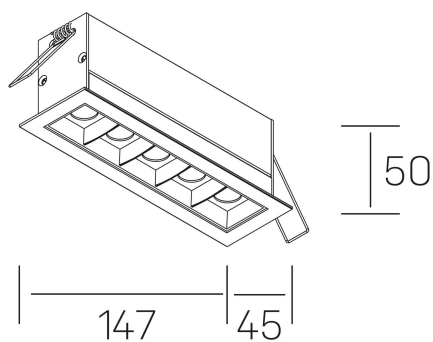

nses

K51300.04.RF.WH-BK.15.ST.9.27.PU