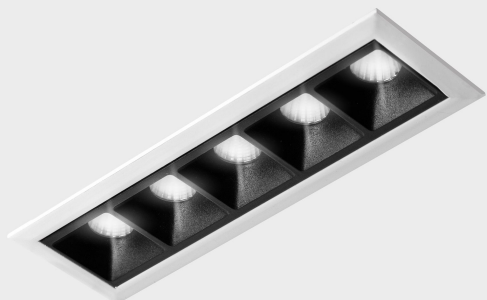

DETALLES GENERALES

INSTALACIÓN	Recessed with Frame
COLOR EXT-INT	Blanco-Negro
DIRECCIÓN DE LA LUZ	Fijo
ÁNGULO DEL HAZ DE LUZ	15°
INT-EXT ESTANQUEIDAD	IP20/23
MATERIAL	Aluminio
RESISTENCIA MECÁNICA	IK06
USO	Interior
GARANTÍA	5 años

DETALLES ELÉCTRICOS

FUENTE DE LUZ	LED
POTENCIA	10W
TEMPERATURA DE COLOR	2700K
FLUJO LUMÍNICO	835 Lm
EFICIENCIA LUMÍNICA	70 Lm/W
DIMABLE	PUSH
DRIVER	Remoto
CLASE DE SEGURIDAD	II
ÍNDICE DE REPRODUCCIÓN CROMÁTICA	CRI>90
TENSIÓN	220-240 V
FREQUENCY	50-60 Hz
CORRIENTE	700 mA
VIDA UTIL	50.000h

DIMENSIONES GENERALES

DIMENSIÓN	147x45 mm
AGUJERO DE CORTE	140x37 mm
DIMENSIONES DE EMBALAJE	190 × 80 × 85 mm
PESO NETO	32

*Puede haber una reducción máx. del 15% en el dato de los acabados distintos al blanco.