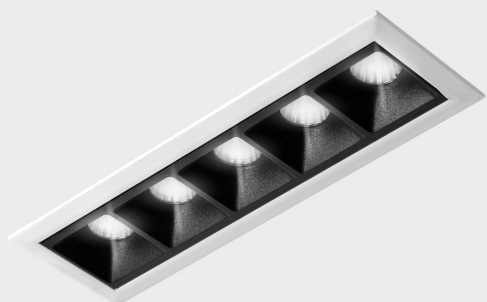

DETALLES GENERALES

INSTALACIÓN	Recessed with Frame
COLOR EXT-INT	Blanco-Negro
DIRECCIÓN DE LA LUZ	Fijo
ÁNGULO DEL HAZ DE LUZ	15°
INT-EXT ESTANQUEIDAD	IP20/23
MATERIAL	Aluminio
RESISTENCIA MECÁNICA	IK06
USO	Interior
GARANTÍA	5 años

DETALLES ELÉCTRICOS

FUENTE DE LUZ	LED
POTENCIA	10W
TEMPERATURA DE COLOR	2700K
FLUJO LUMÍNICO	835 Lm
EFICIENCIA LUMÍNICA	70 Lm/W
DIMABLE	DALI
DRIVER	Remoto
CLASE DE SEGURIDAD	II
ÍNDICE DE REPRODUCCIÓN CROMÁTICA	CRI>90
TENSIÓN	220-240 V
FREQUENCY	50-60 Hz
CORRIENTE	700 mA
VIDA UTIL	50.000h

DIMENSIONES GENERALES

DIMENSIÓN	147x45 mm
AGUJERO DE CORTE	140x37 mm
DIMENSIONES DE EMBALAJE	190 × 80 × 85 mm
PESO NETO	32

*Puede haber una reducción máx. del 15% en el dato de los acabados distintos al blanco.